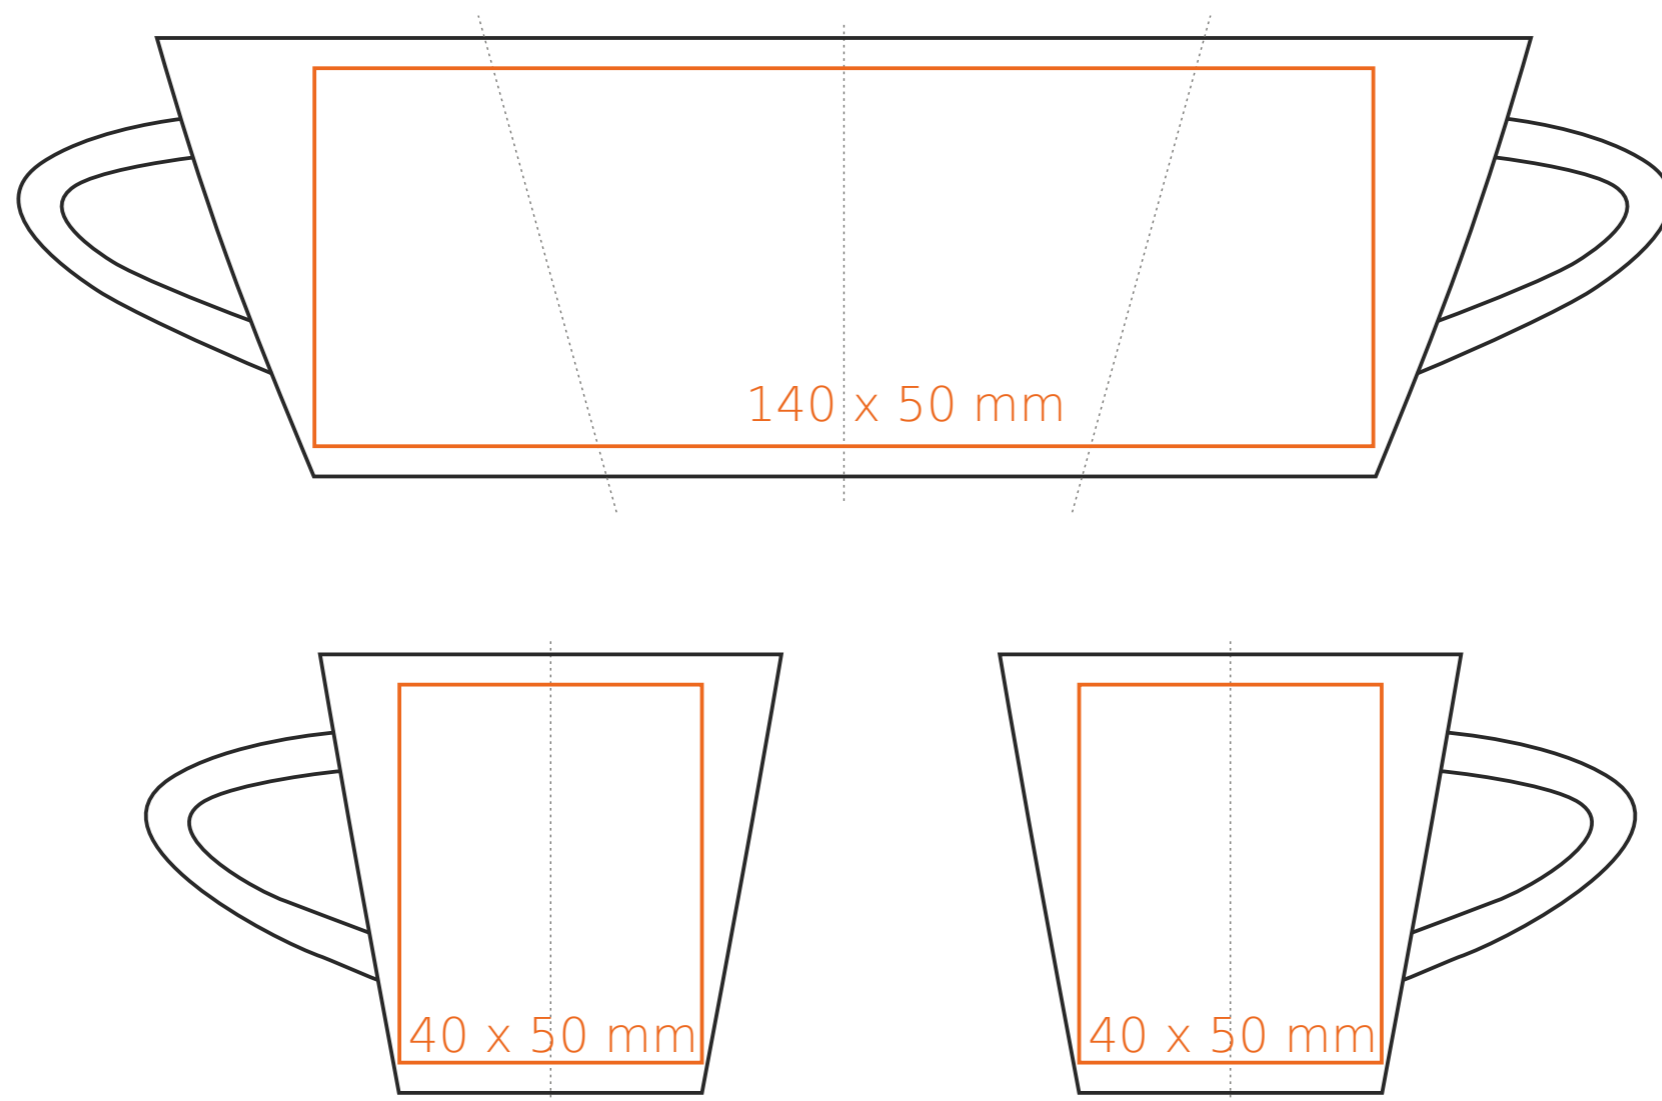

G/511 Clara

70 ml / h: 58 mm / Ø 67 mm

Nadruk wewnątrz na ściance	- 50 x 20 mm
Nadruk wewnątrz na dnie	- Ø 30 mm
Nadruk od spodu	- Ø 35 mm

*W przypadku projektów dla kalkomanii wybiegających poza standardową powierzchnię nadruku prosimy o kontakt z działem handlowym.