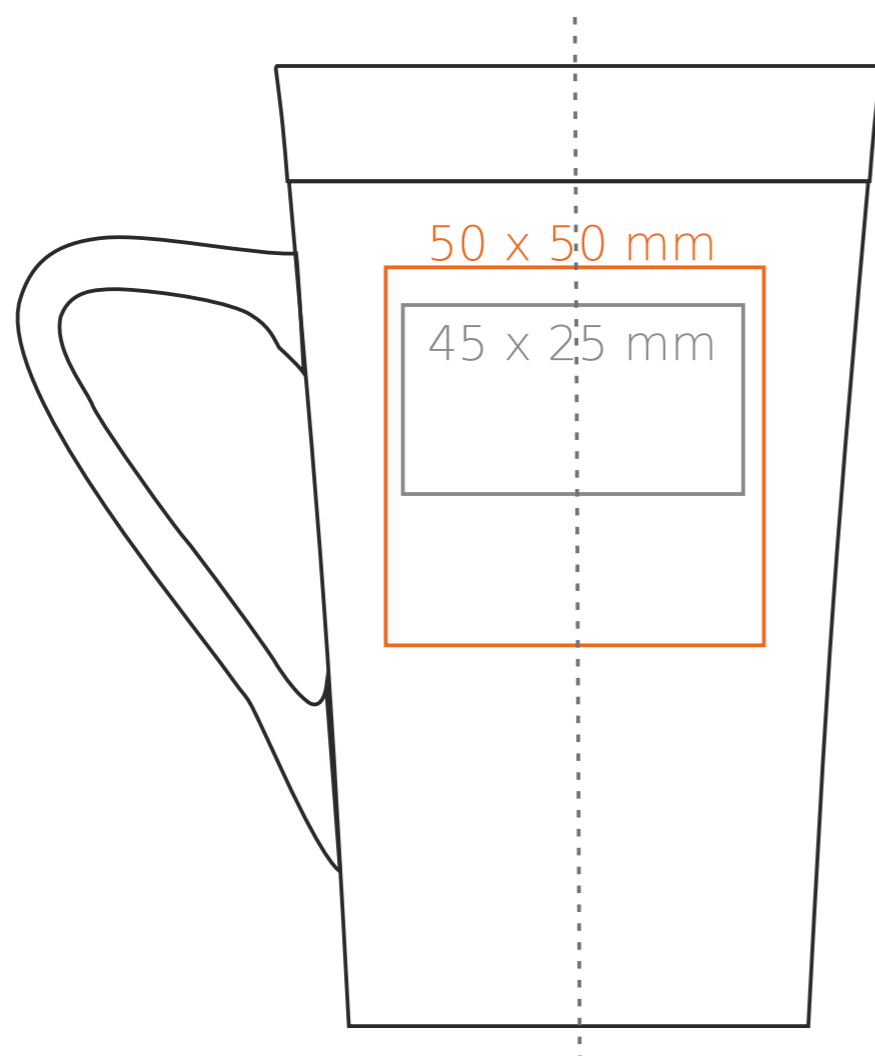

M/019 **Slim Lady**

300 ml / h: 127 mm / Ø 80 mm

- | | |
|----------------------------|--------------|
| Nadruk na uchu | - 50 x 10 mm |
| Nadruk wewnątrz na ściance | - 40 x 20 mm |
| Nadruk od spodu | - Ø 35 mm |