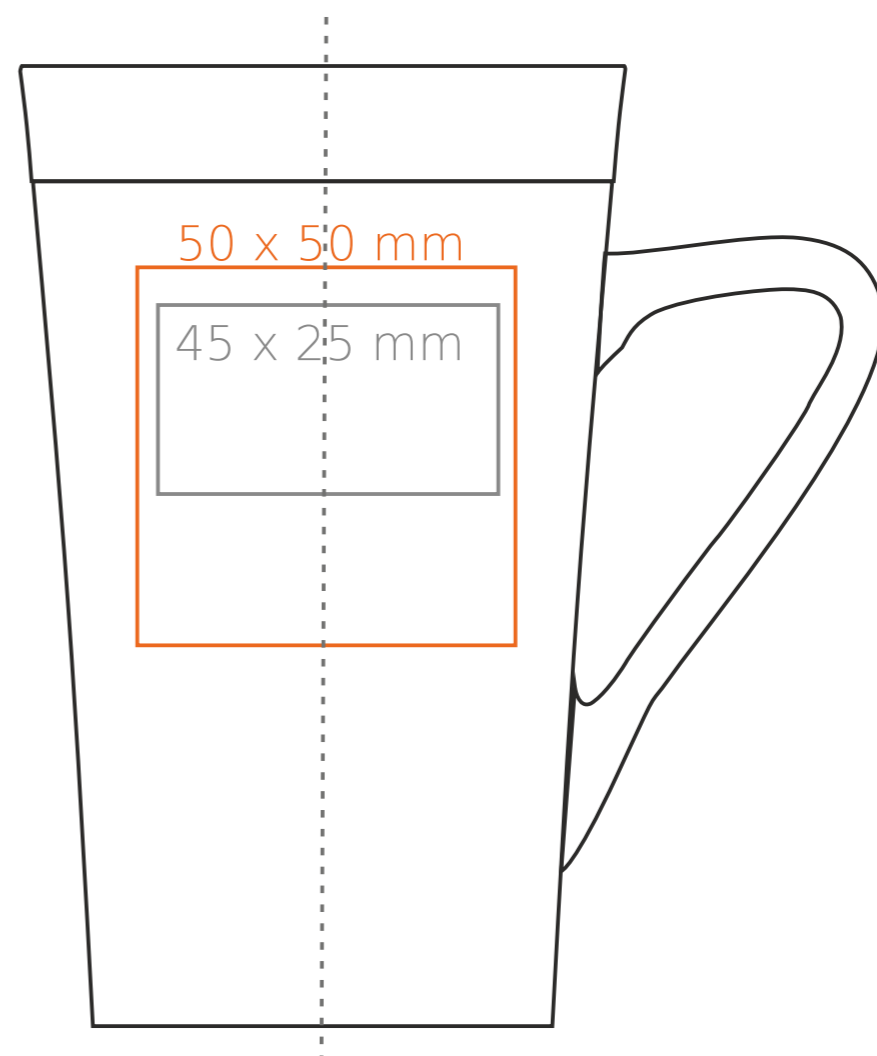

M/019 **Slim Lady**

300 ml / h: 127 mm / Ø 80 mm

- | | |
|----------------------------|--------------|
| Nadruk na uchu | - 50 x 10 mm |
| Nadruk wewnątrz na ściance | - 40 x 20 mm |
| Nadruk od spodu | - Ø 35 mm |