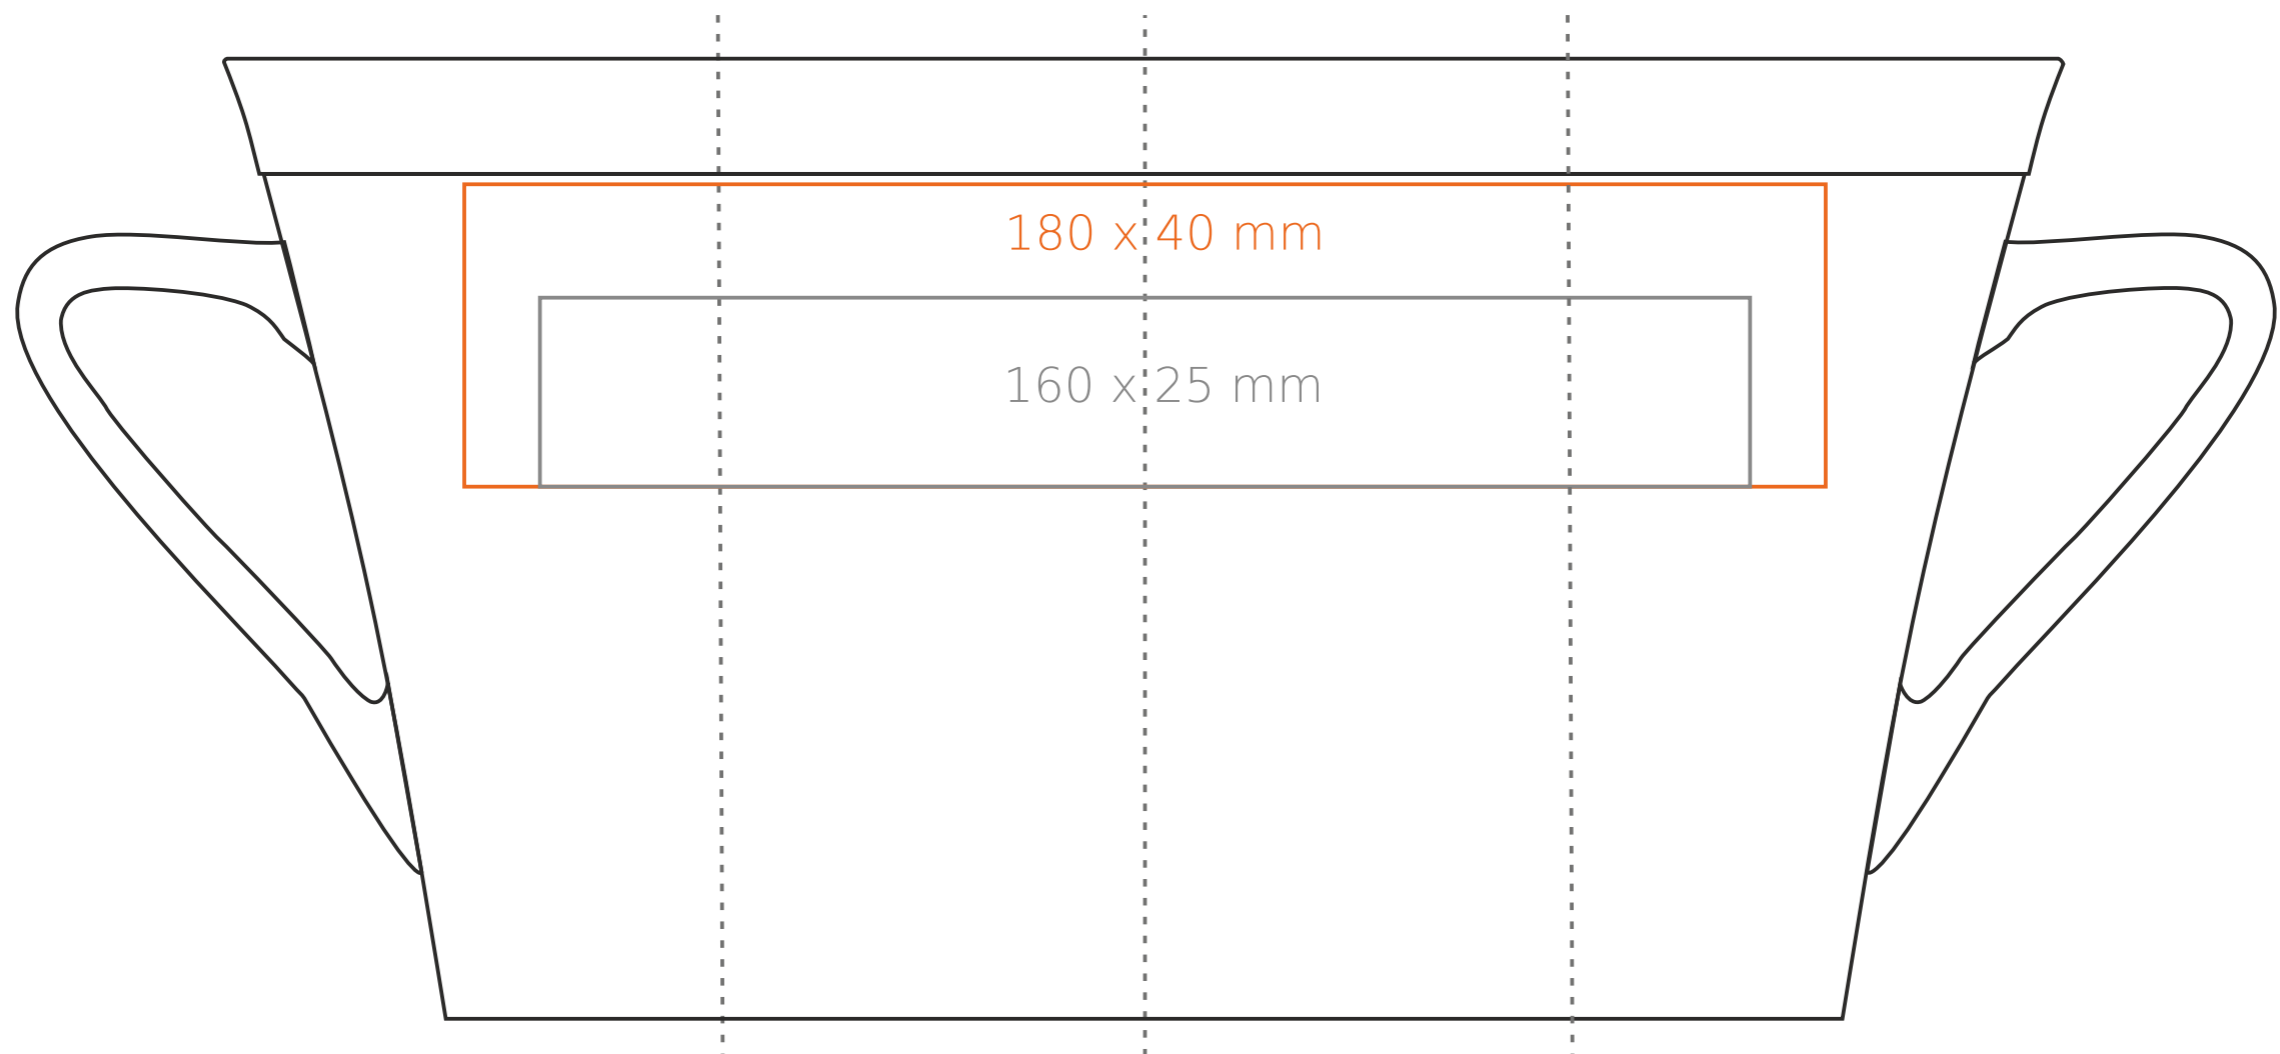

M/019 **Slim Lady**

300 ml / h: 127 mm / Ø 80 mm

- | | |
|----------------------------|--------------|
| Nadruk na uchu | - 50 x 10 mm |
| Nadruk wewnątrz na ściance | - 40 x 20 mm |
| Nadruk od spodu | - Ø 35 mm |

*W przypadku projektów dla kalkomanii wybiegających poza standardową powierzchnię nadruku prosimy o kontakt z działem handlowym.

[Jak należy przygotować projekty do druku](#)

legenda

- Nadruk kalkomania (Transfer Print)
- Piaskowanie (Sensitive Touch)
- Nadruk bezpośredni (Direct Print)