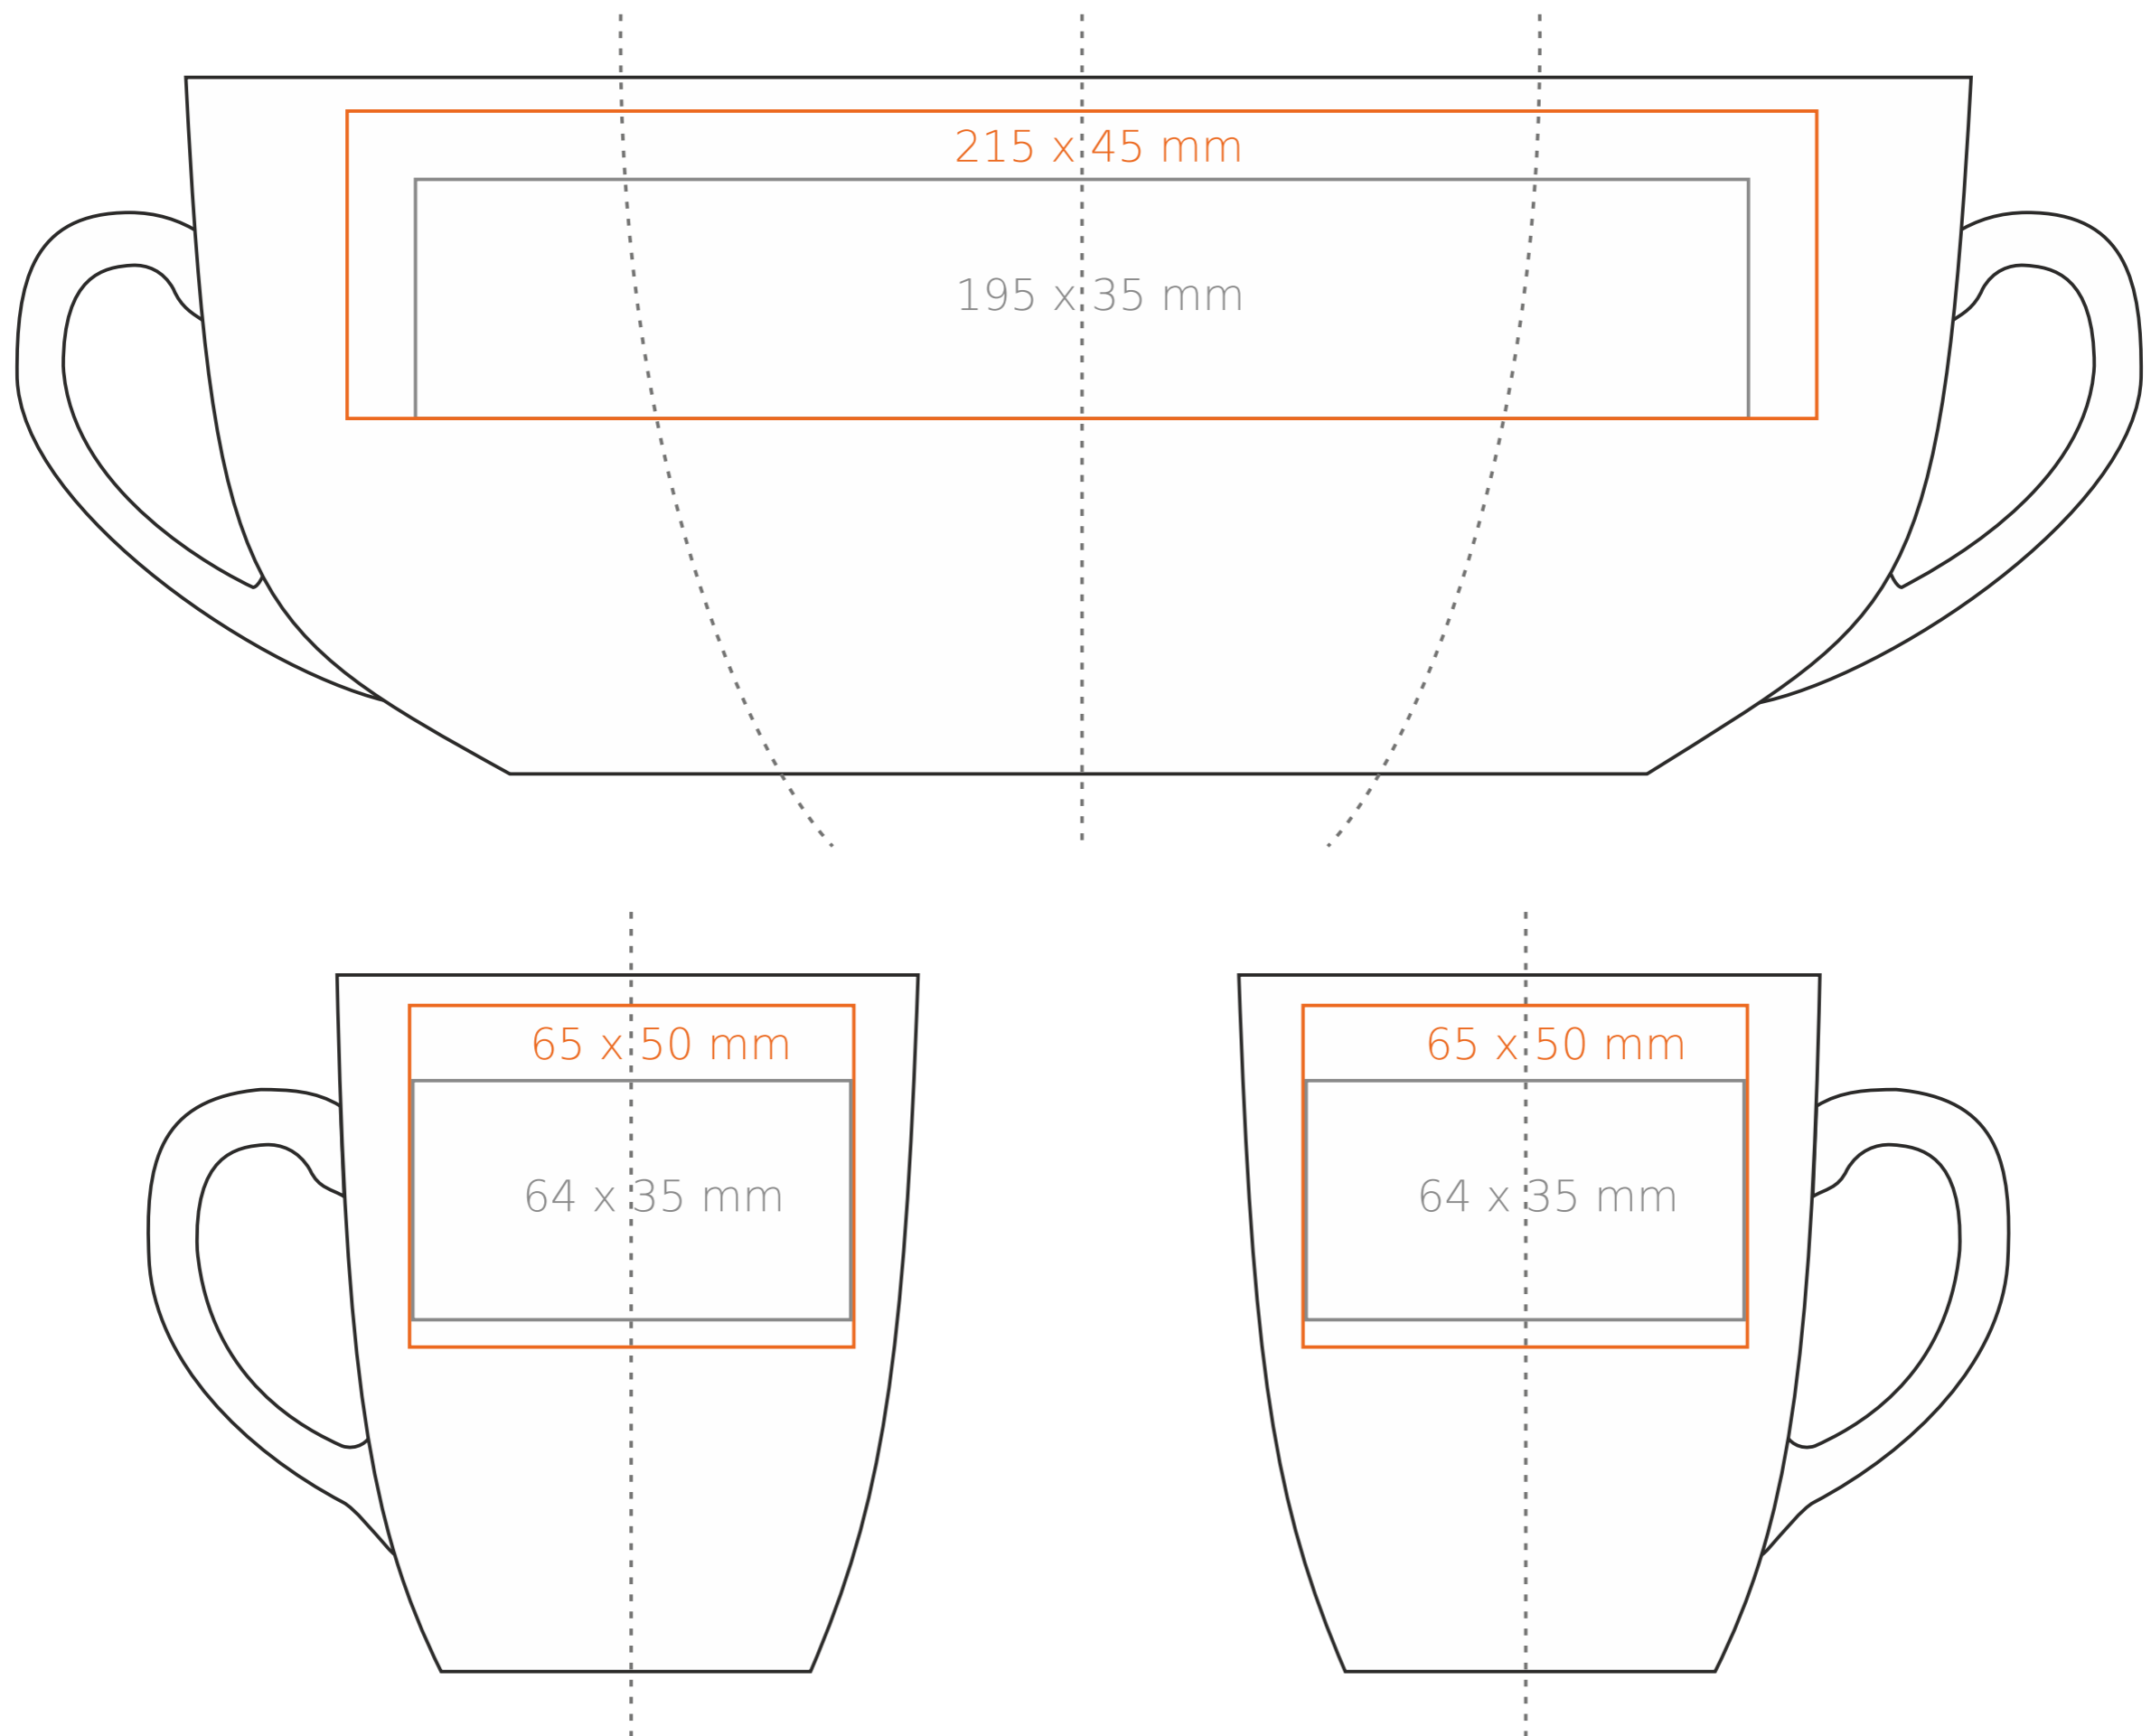

M/022 **Ilona Royal**

300 ml / h: 102 mm / Ø 85 mm

Nadruk na uchu	- 50 x 10 mm
Nadruk wewnątrz na ściance	- 50 x 20 mm
Nadruk wewnątrz na dnie	- Ø 30 mm
Nadruk od spodu	- Ø 35 mm

*W przypadku projektów dla kalkomanii wybiegających poza standardową powierzchnię nadruku prosimy o kontakt z działem handlowym.