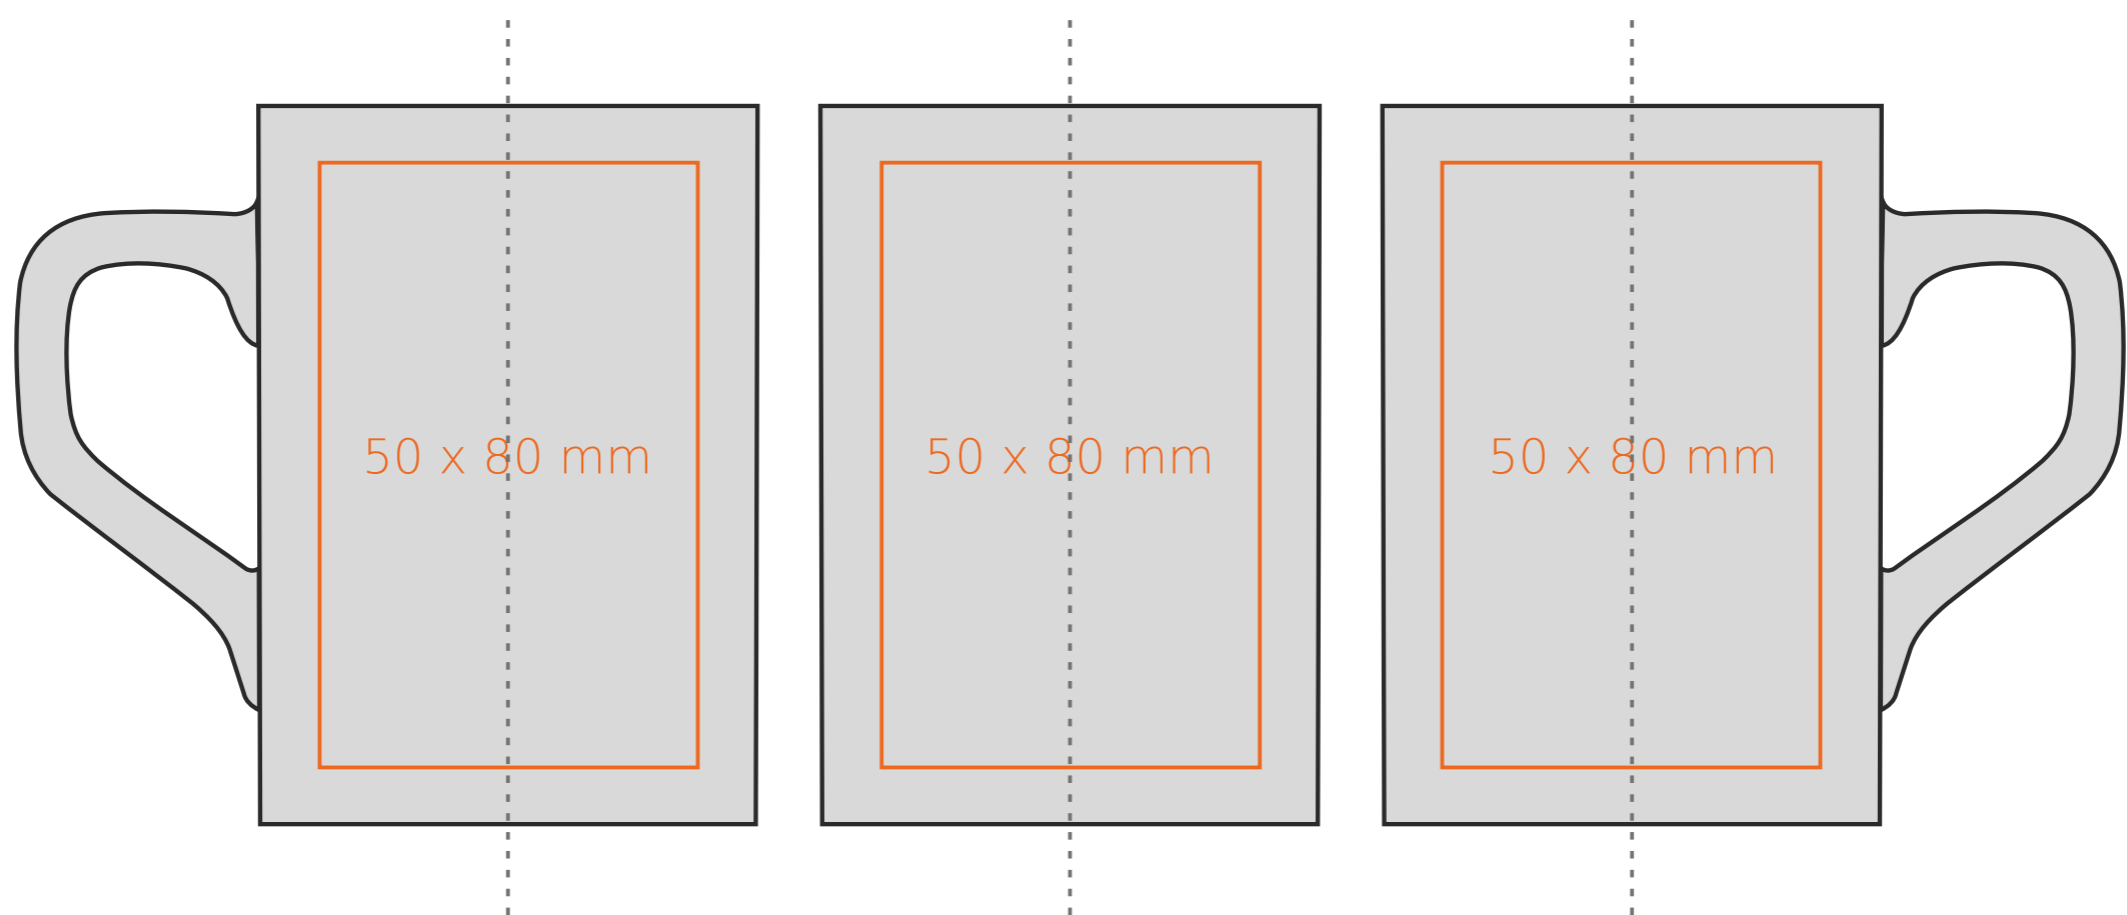

M/024 **Ice King**

260 ml / h: 95 mm / Ø 70 x 70 mm

Nadruk wewnątrz na ściance - 40 x 20 mm  
 Nadruk od spodu - 40 x 40 x mm

\*W przypadku projektów dla kalkomanii wybiegających poza standardową powierzchnię nadruku prosimy o kontakt z działem handlowym.

## legenda

— Nadruk kalkomania (Transfer Print)  
 — Piaskowanie (Sensitive Touch)