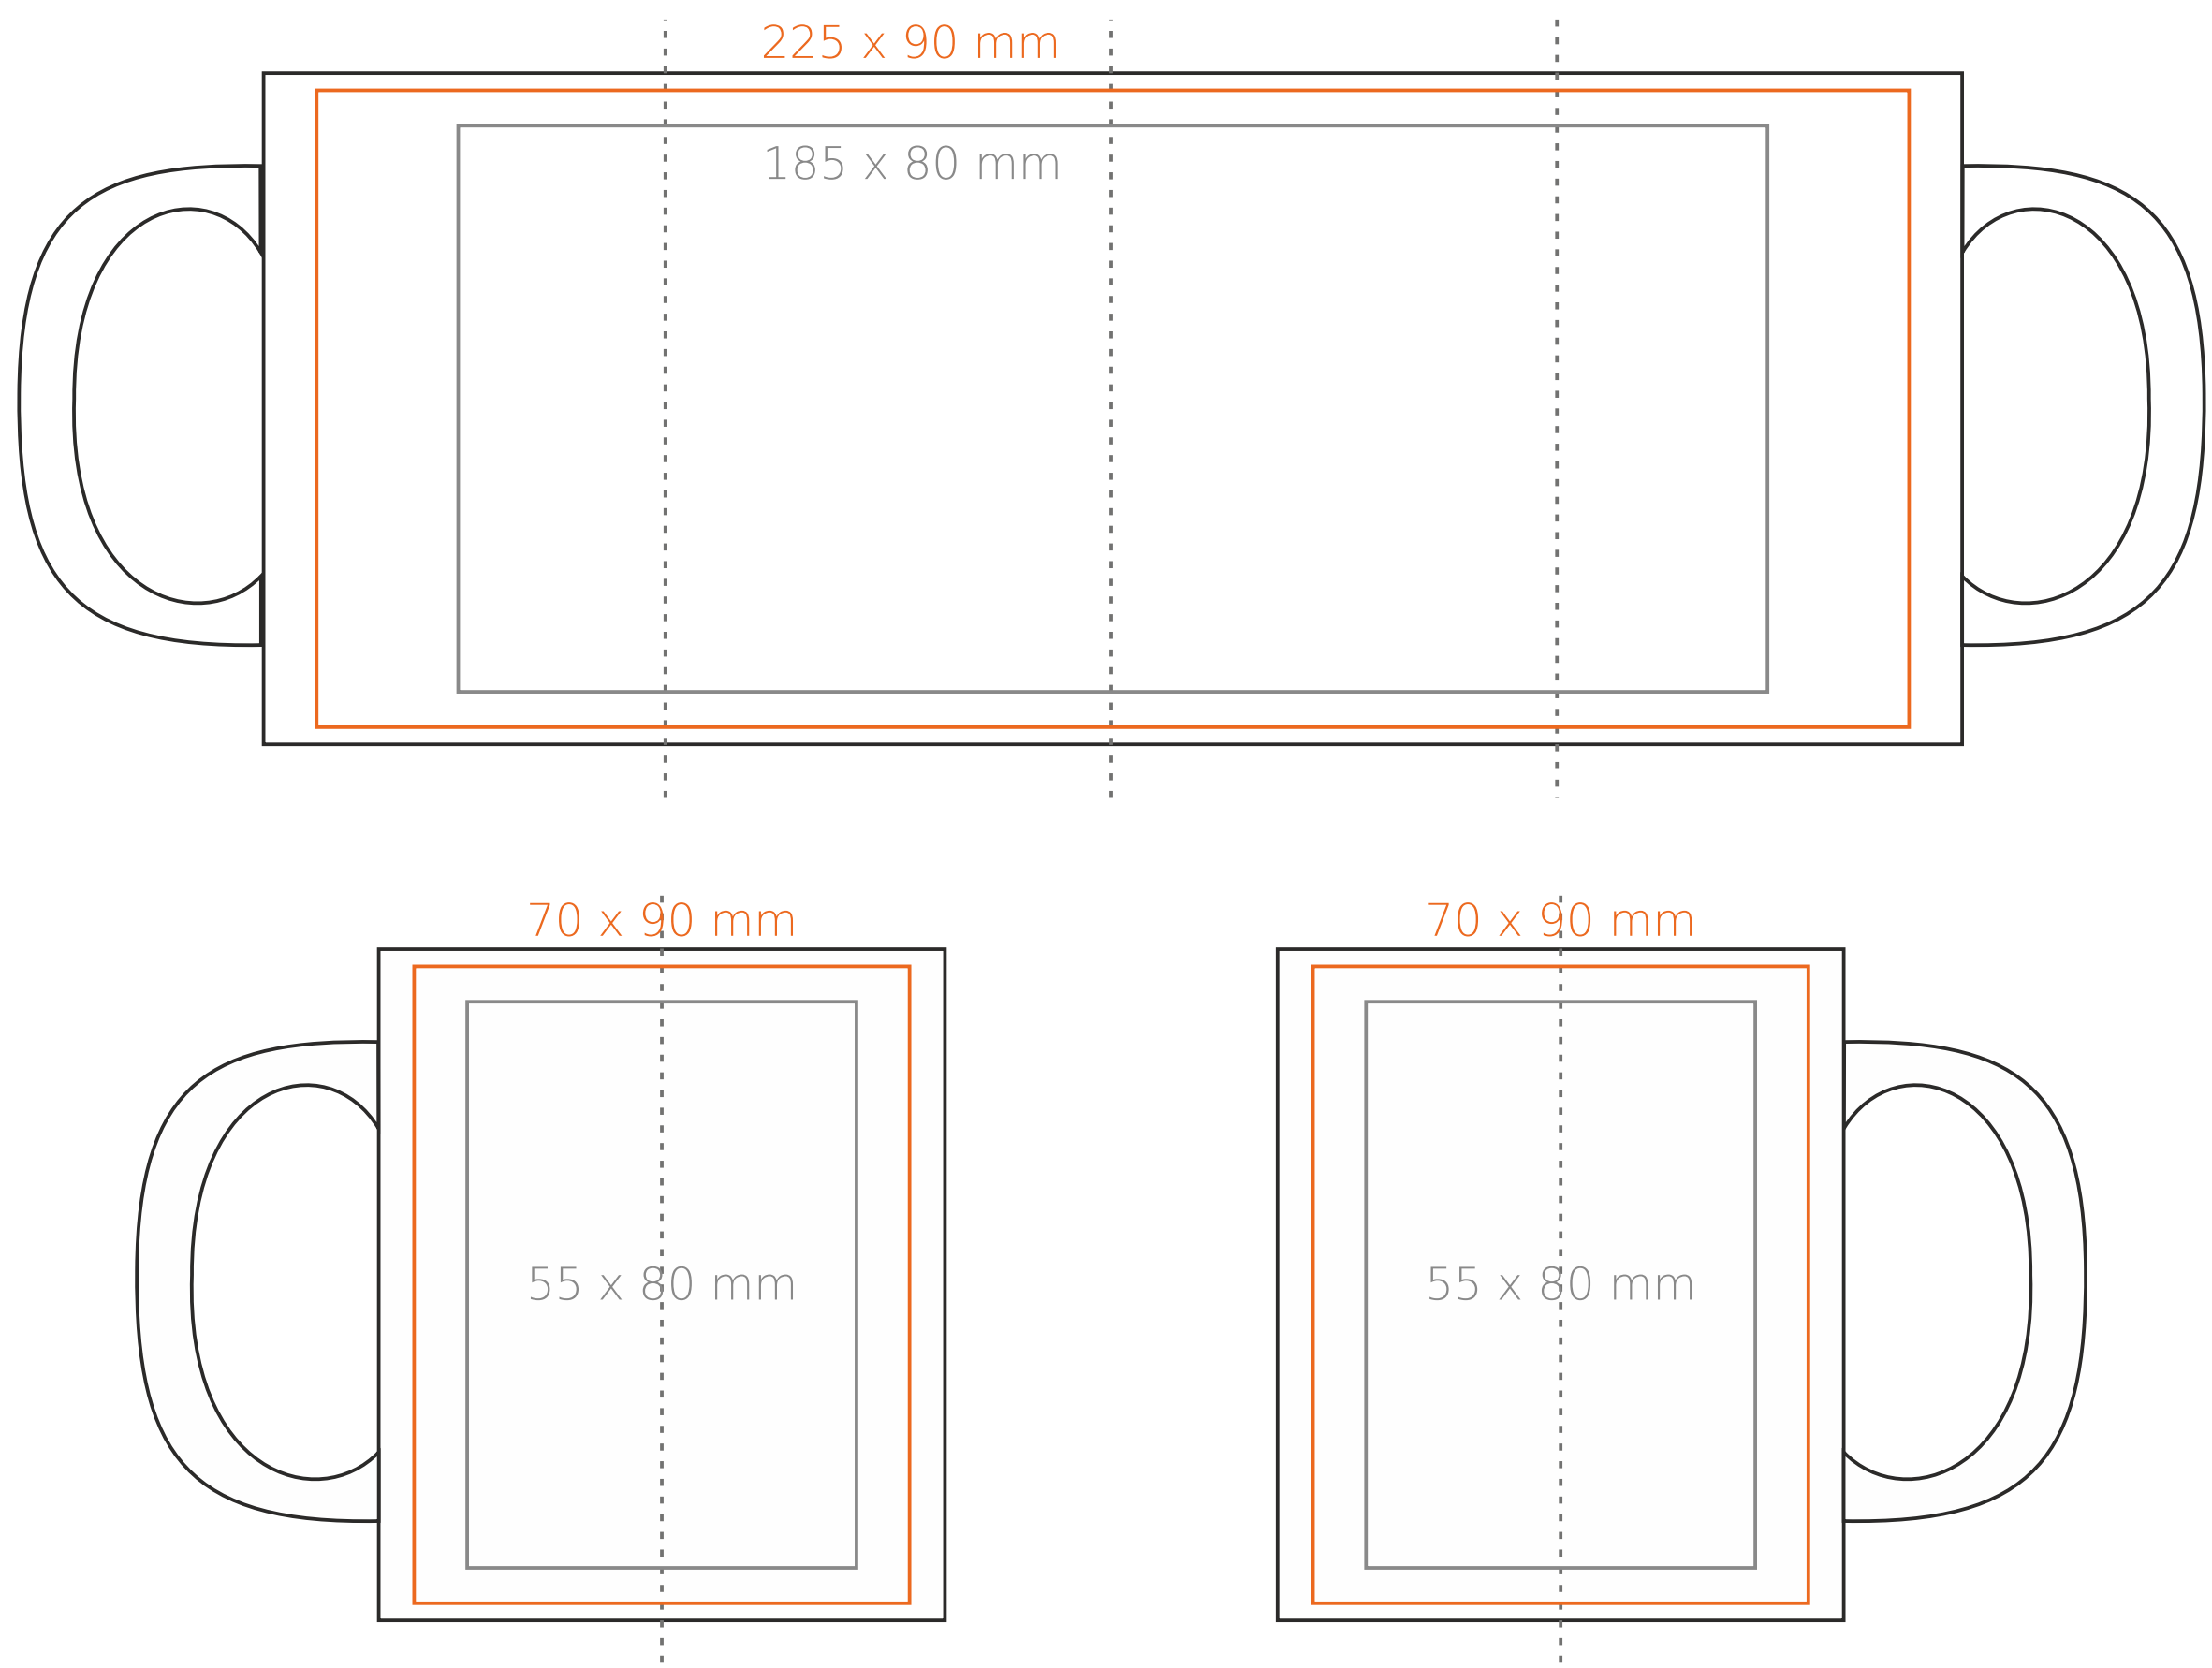

M/054 Tomek classic

300 ml / h: 95 mm / Ø 80 mm

Nadruk na uchu	- 50 x 10 mm
Nadruk wewnątrz na ścianie	- 40 x 20 mm
Nadruk wewnątrz na dnie	- Ø 30 mm
Nadruk od spodu	- Ø 55 mm

*W przypadku projektów dla kalkomanii wybiegających poza standardową powierzchnię nadruku prosimy o kontakt z działem handlowym.

[Jak należy przygotować projekty do druku](#)

legenda

- Nadruk kalkomania (Transfer Print)
- Piaskowanie (Sensitive Touch)
- Nadruk bezpośredni (Direct Print)