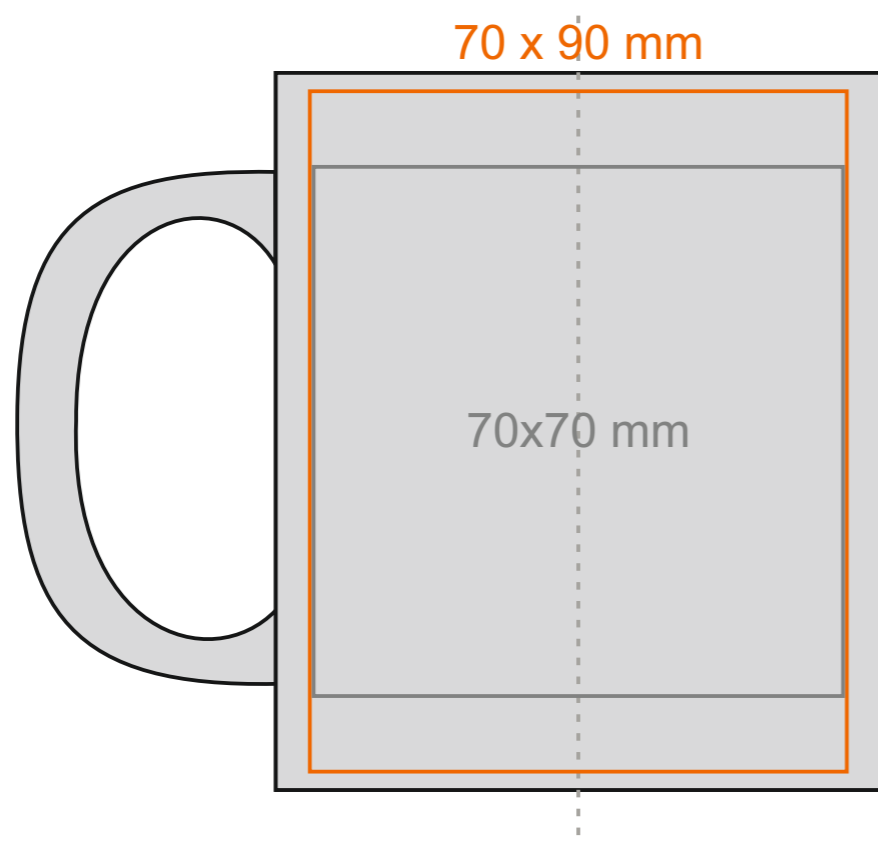

M\_058 **Snow Queen**

300 ml / h: 96 mm / Ø 80 mm

Nadruk na uchu	- 50 x 10 mm
Nadruk wewnątrz na ściance	- 40 x 20 mm
Nadruk wewnątrz na dnie	- Ø 30 mm
Nadruk od spodu	- Ø 55 mm

\*W przypadku projektów dla kalkomanii wybiegających poza standardową powierzchnię nadruku prosimy o kontakt z działem handlowym.