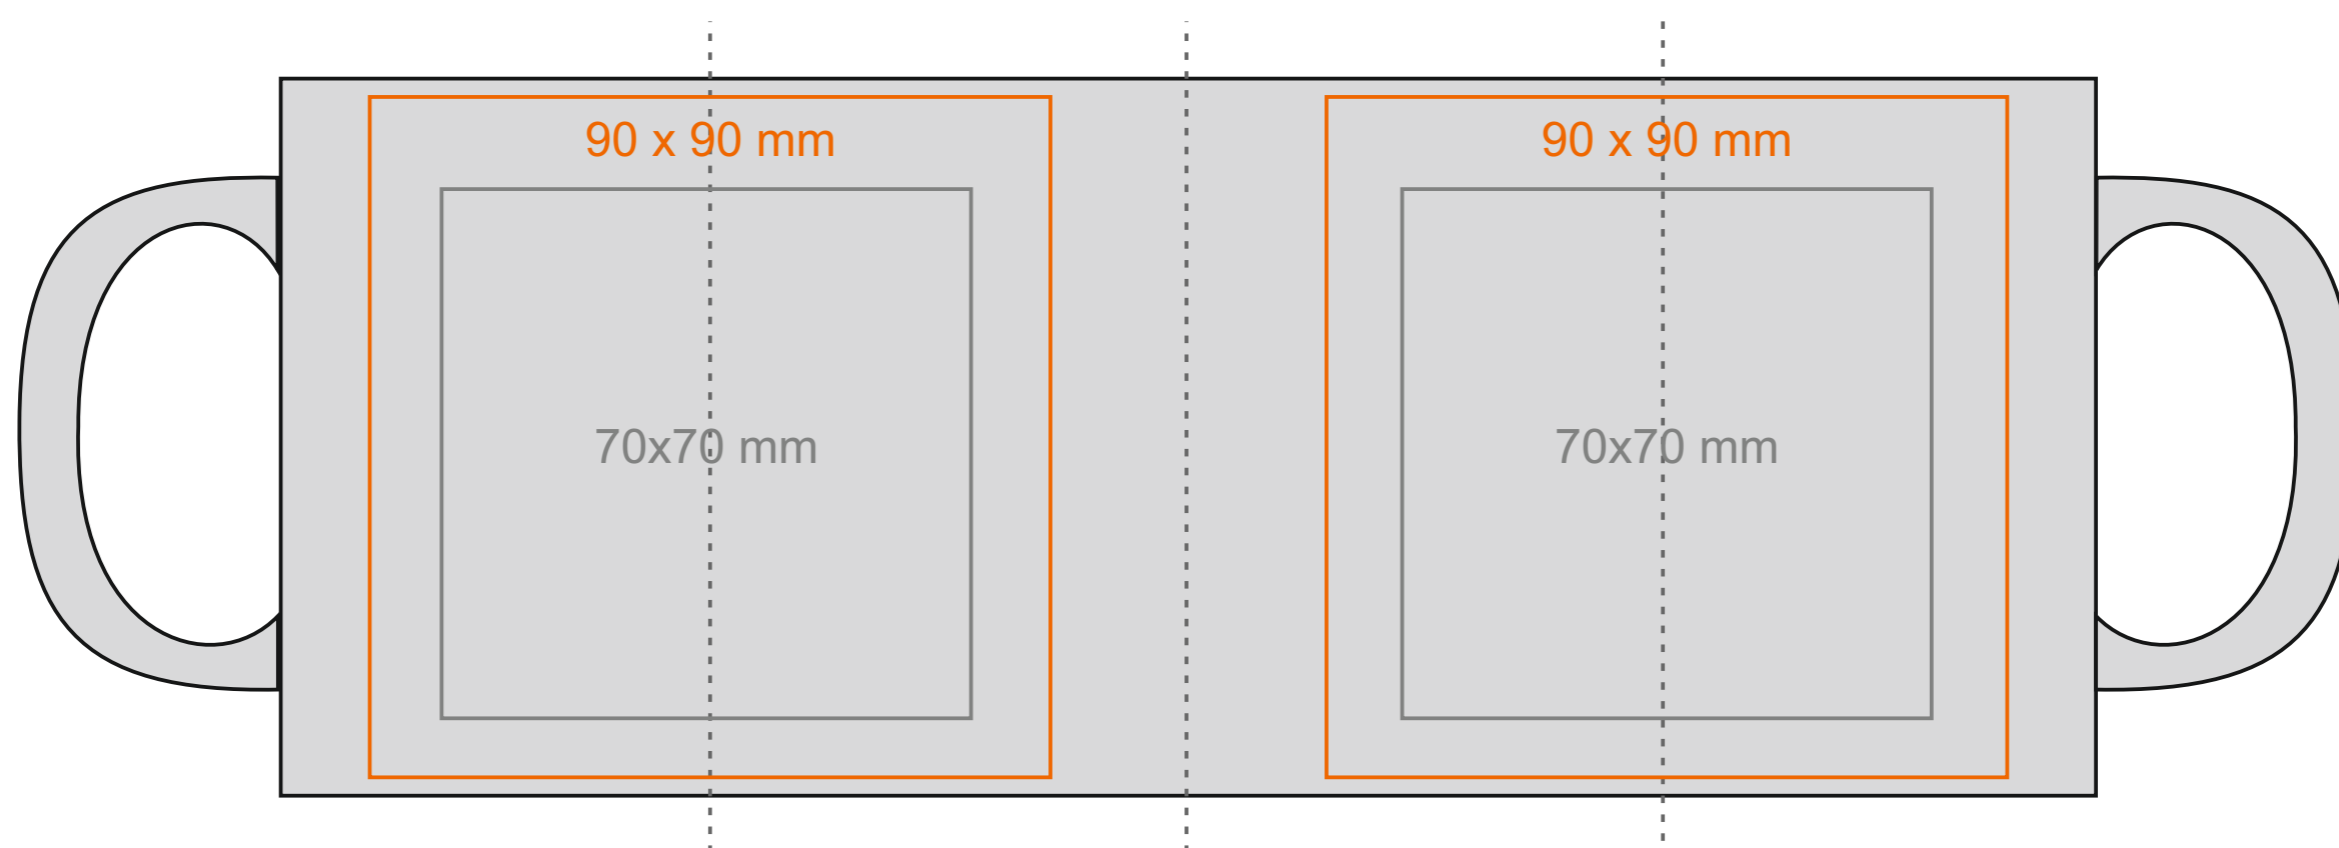

M\_058 **Snow Queen**

300 ml / h: 96 mm / Ø 80 mm

Nadruk na uchu	- 50 x 10 mm
Nadruk wewnątrz na ściance	- 40 x 20 mm
Nadruk wewnątrz na dnie	- Ø 30 mm
Nadruk od spodu	- Ø 55 mm

\*W przypadku projektów dla kalkomanii wybiegających poza standardową powierzchnię nadruku prosimy o kontakt z działem handlowym.

## legenda

- Nadruk kalkomanią (Transfer Print)
- Piaskowanie (Sensitive Touch)
- Nadruk bezpośredni (Direct Print)