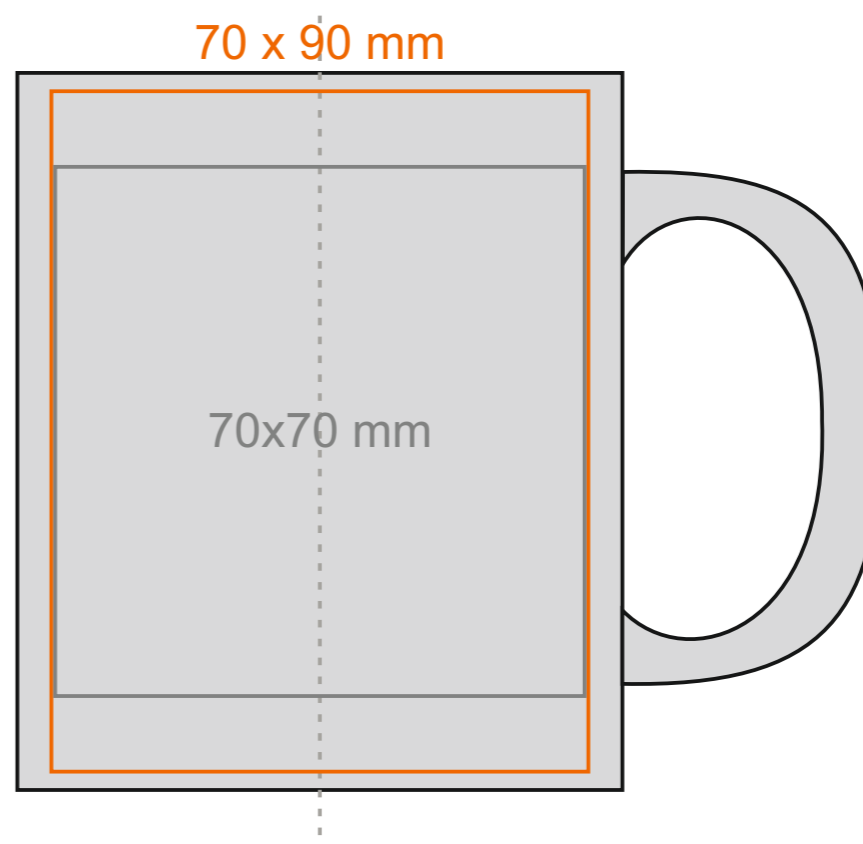

M\_058 **Snow Queen**

300 ml / h: 96 mm / Ø 80 mm

Nadruk na uchu	- 50 x 10 mm
Nadruk wewnątrz na ściance	- 40 x 20 mm
Nadruk wewnątrz na dnie	- Ø 30 mm
Nadruk od spodu	- Ø 55 mm

\*W przypadku projektów dla kalkomanii wybiegających poza standardową powierzchnię nadruku prosimy o kontakt z działem handlowym.