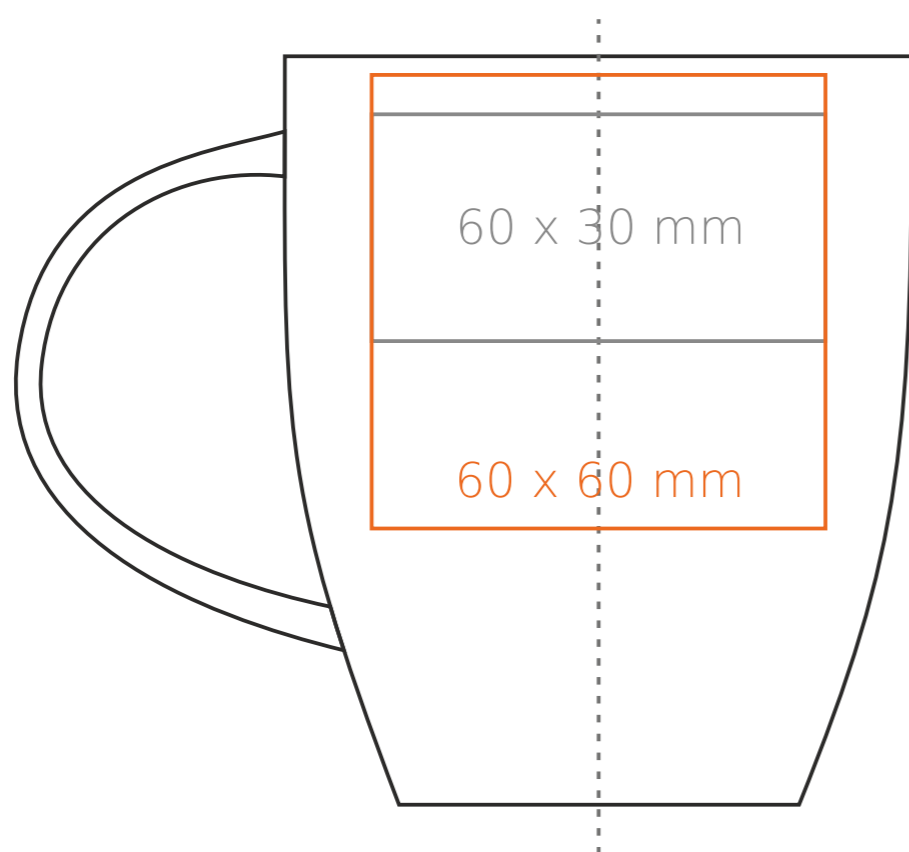

M/066 **Easy**

300 ml / h: 99 mm / Ø 85 mm
 kubek z łyżeczką h:124 mm

Nadruk wewnątrz na ścianie - 50 x 20 mm
 Nadruk wewnątrz na dnie - Ø 30 mm
 Nadruk od spodu - Ø 40 mm

*W przypadku projektów dla kalkomanii wybiegających poza standardową powierzchnię nadruku prosimy o kontakt z działem handlowym.