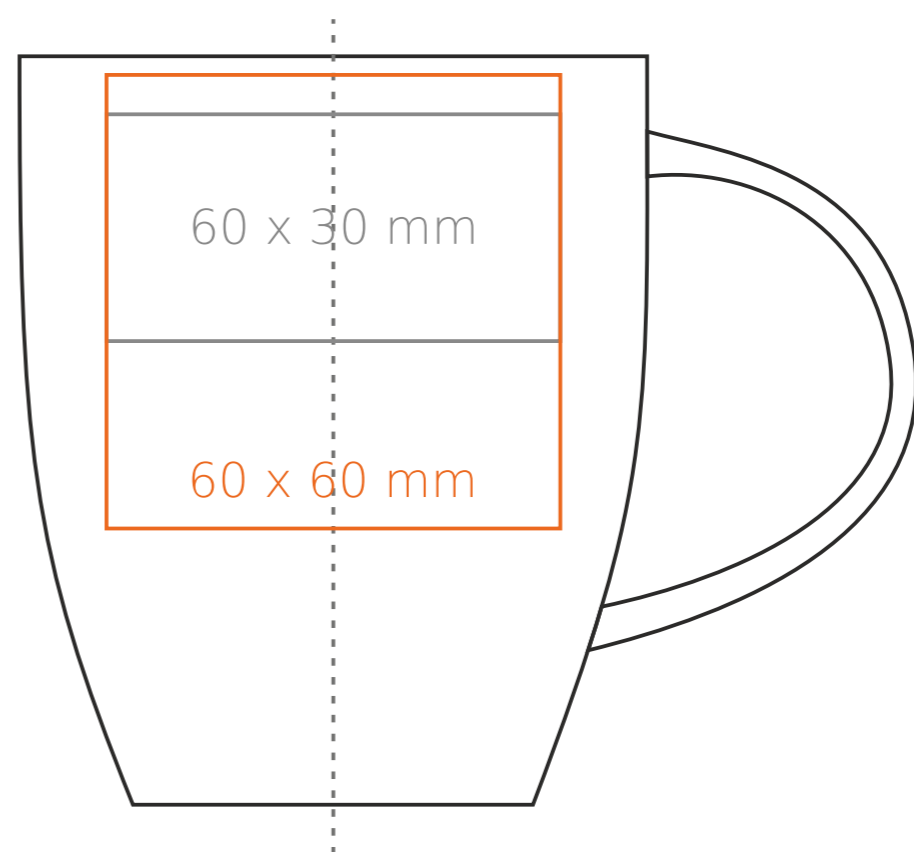

M/066 **Easy**

300 ml / h: 99 mm / Ø 85 mm
 kubek z łyżeczką h:124 mm

Nadruk wewnątrz na ścianie - 50 x 20 mm
 Nadruk wewnątrz na dnie - Ø 30 mm
 Nadruk od spodu - Ø 40 mm

*W przypadku projektów dla kalkomanii wybiegających poza standardową powierzchnię nadruku prosimy o kontakt z działem handlowym.