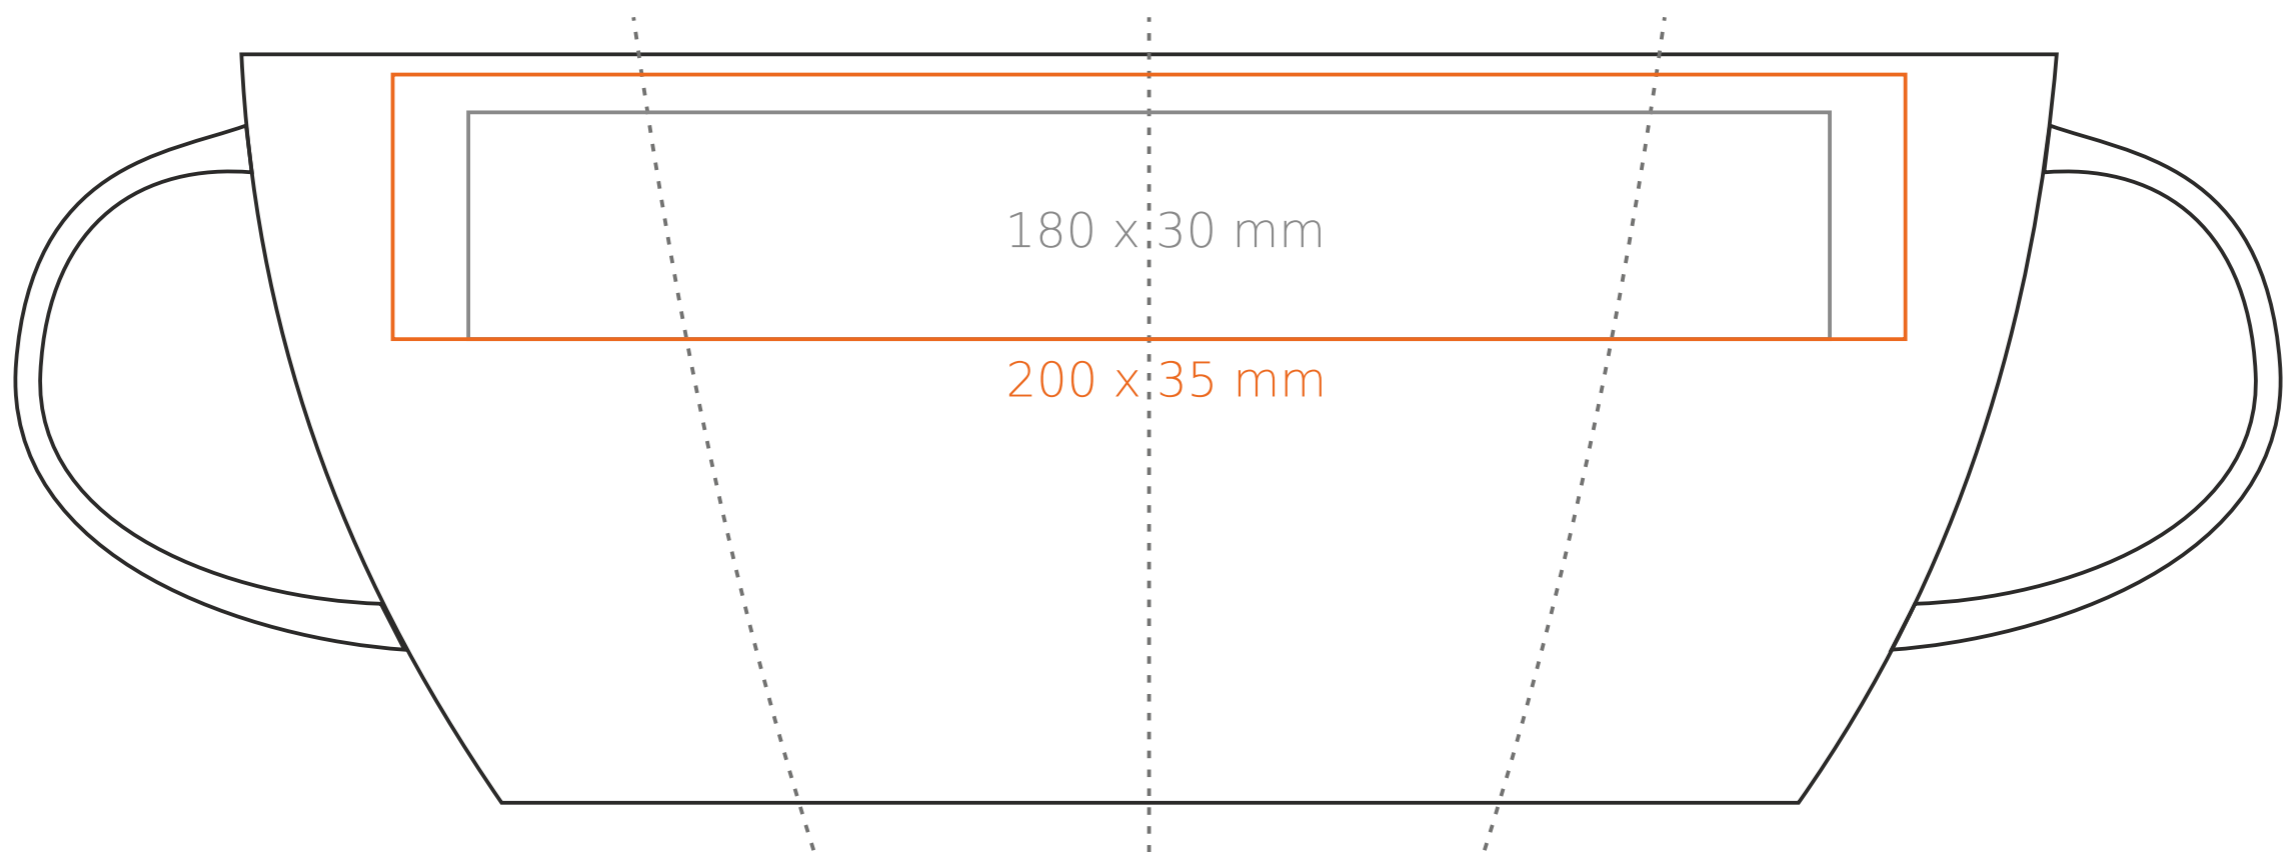

M/066 **Easy**

300 ml / h: 99 mm / Ø 85 mm
 kubek z łyżeczką h:124 mm

Nadruk wewnątrz na ścianie - 50 x 20 mm
 Nadruk wewnątrz na dnie - Ø 30 mm
 Nadruk od spodu - Ø 40 mm

*W przypadku projektów dla kalkomanii wybiegających poza standardową powierzchnię nadruku prosimy o kontakt z działem handlowym.

[Jak należy przygotować projekty do druku](#)

legenda

- Nadruk kalkomania (Transfer Print)
- Piaskowanie (Sensitive Touch)
- Nadruk bezpośredni (Direct Print)