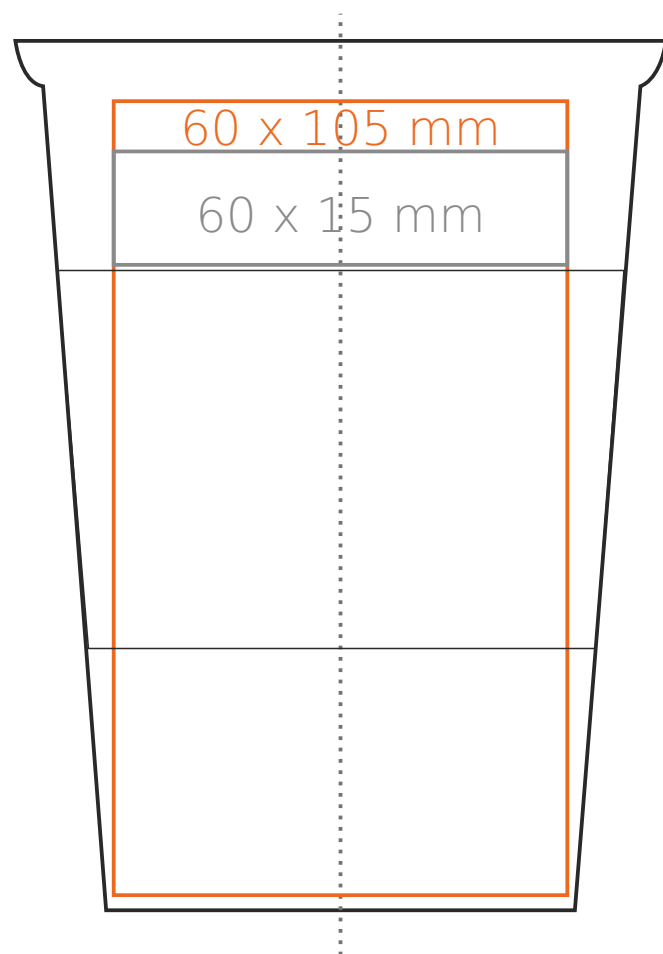

M/069 **Play and Go**

320 ml / h: 125 mm / Ø 94 mm

przykrywka / cover Ø 90 mm

- | | |
|----------------------------|--------------|
| Nadruk wewnątrz na ściance | - 50 x 15 mm |
| Nadruk wewnątrz na dnie | - Ø 30 mm |
| Nadruk od spodu | - Ø 40 mm |