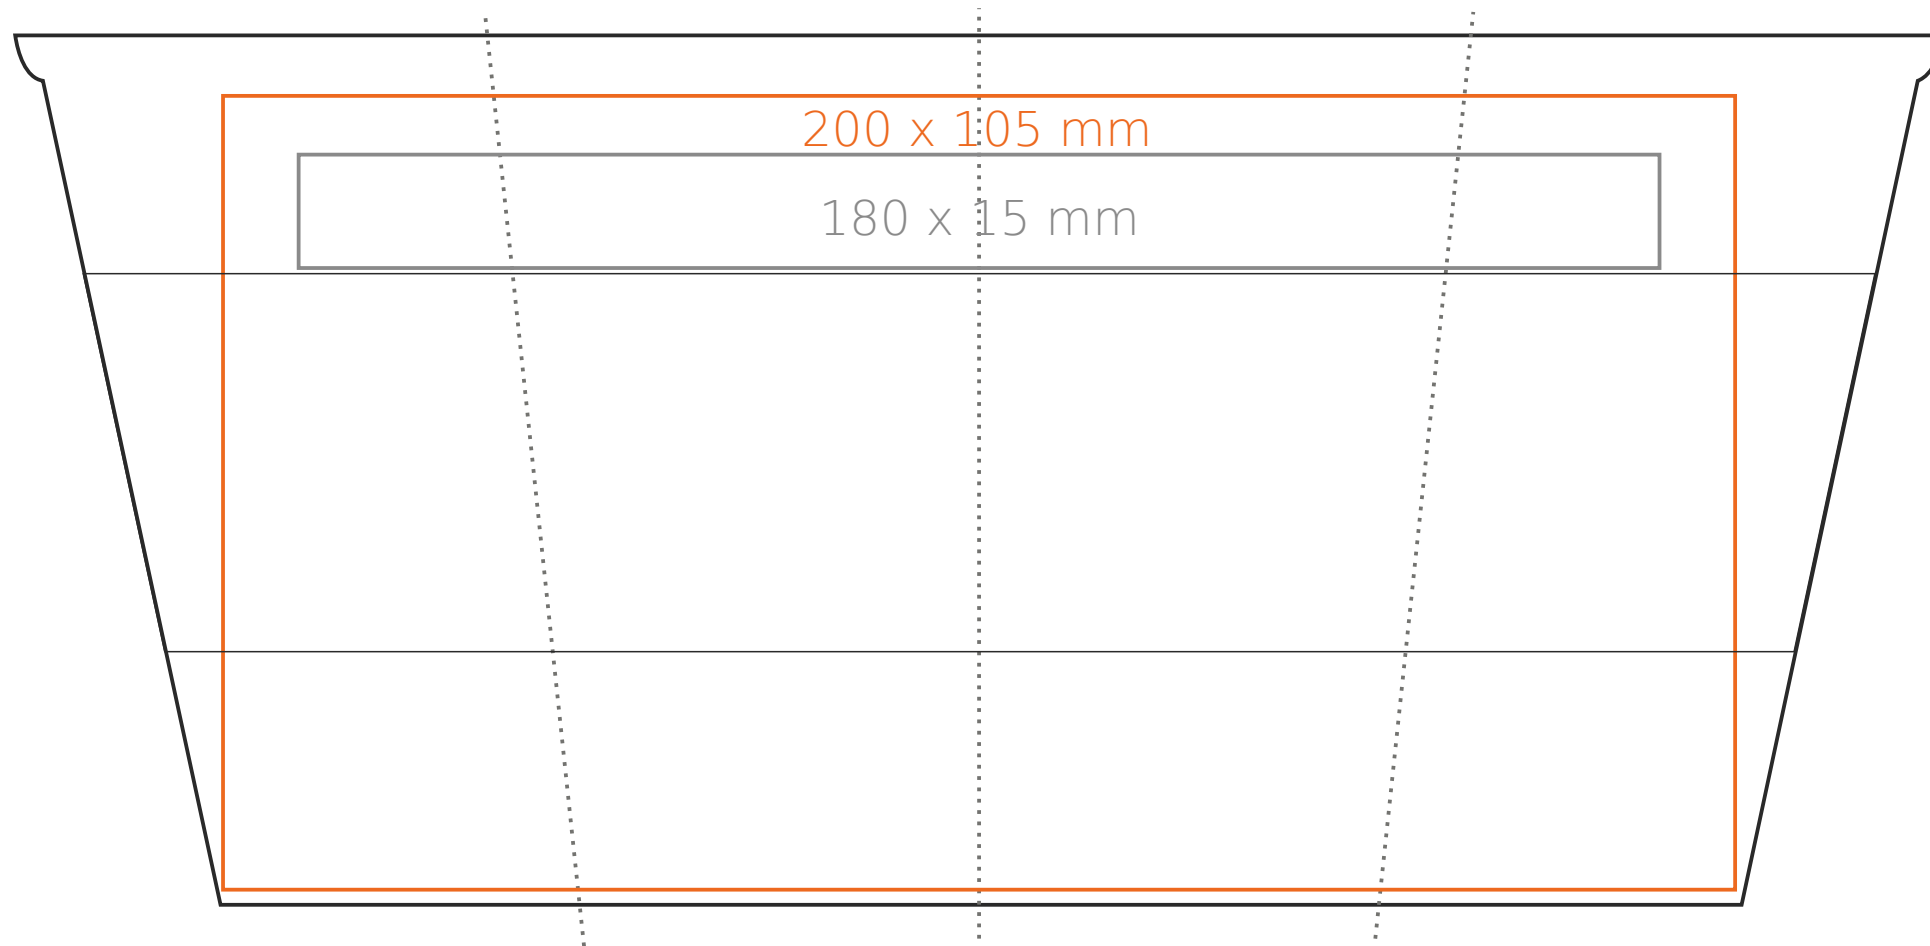

M/069 **Play and Go**

320 ml / h: 125 mm / Ø 94 mm

przykrywka / cover Ø 90 mm

- | | |
|----------------------------|--------------|
| Nadruk wewnątrz na ściance | - 50 x 15 mm |
| Nadruk wewnątrz na dnie | - Ø 30 mm |
| Nadruk od spodu | - Ø 40 mm |