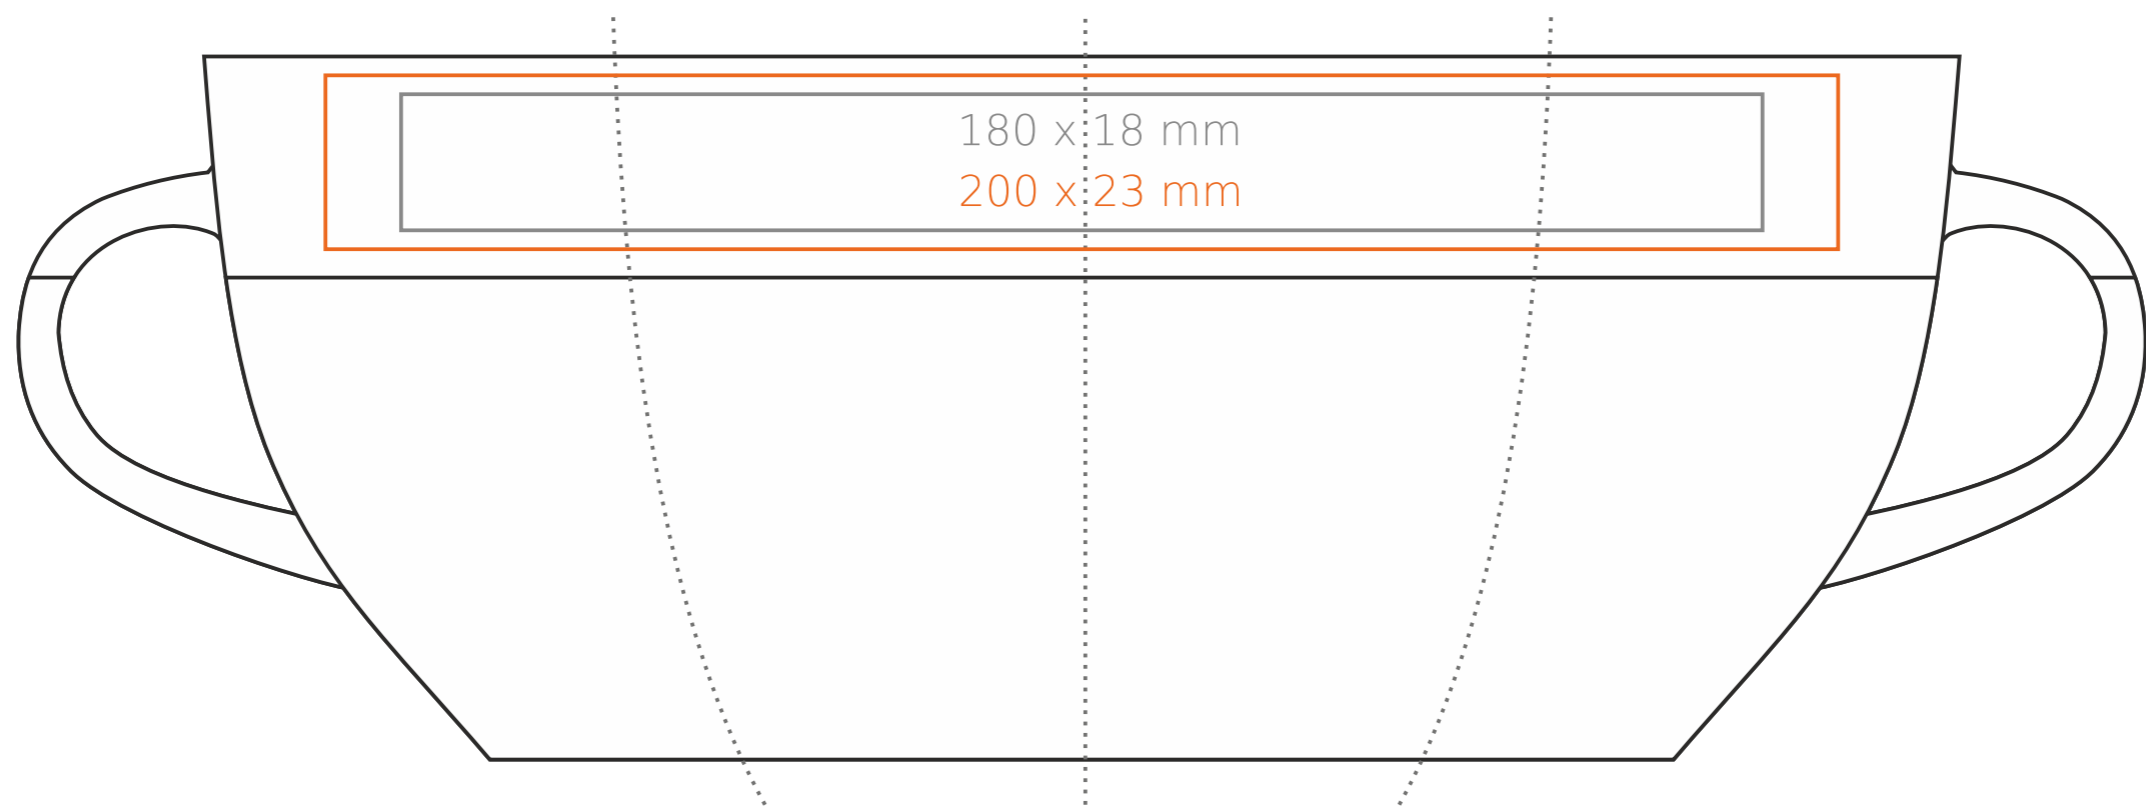

M/070 **Mezzo Mini**

230 ml / h: 93 mm / Ø 78 mm

- | | |
|----------------------------|--------------|
| Nadruk na uchu | - 50 x 10 mm |
| Nadruk wewnątrz na ścianie | - 40 x 15 mm |
| Nadruk wewnątrz na dnie | - Ø 25 mm |
| Nadruk od spodu | - Ø 25 mm |

*W przypadku projektów dla kalkomanii wybiegających poza standardową powierzchnię nadruku prosimy o kontakt z działem handlowym.

[Jak należy przygotować projekty do druku](#)

legenda

- Nadruk kalkomania (Transfer Print)
- Piaskowanie (Sensitive Touch)
- Nadruk bezpośredni (Direct Print)