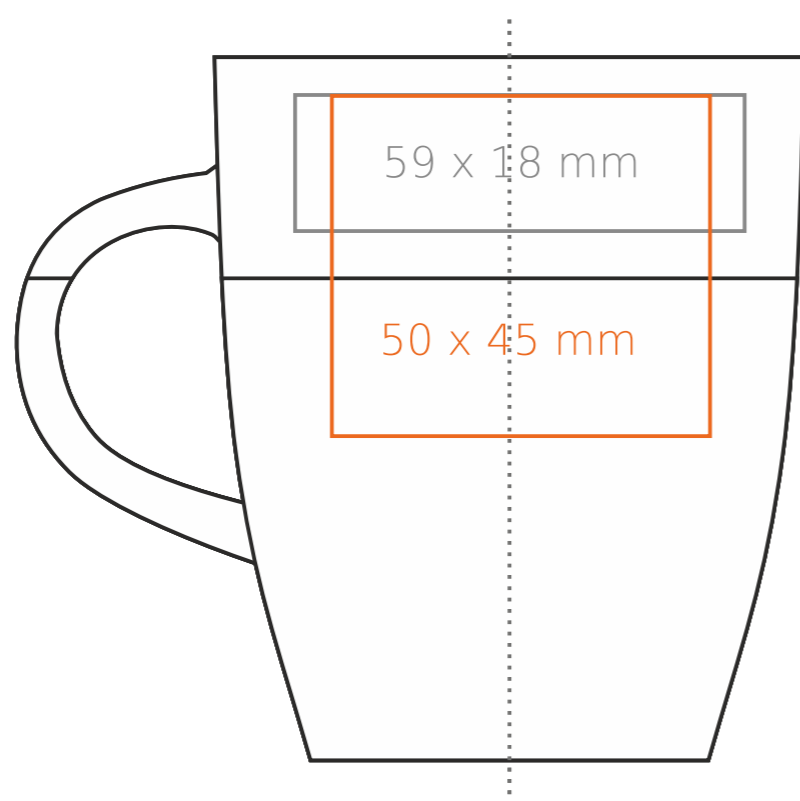

M/070 **Mezzo Mini**

230 ml / h: 93 mm / Ø 78 mm

- | | |
|----------------------------|--------------|
| Nadruk na uchu | - 50 x 10 mm |
| Nadruk wewnątrz na ścianie | - 40 x 15 mm |
| Nadruk wewnątrz na dnie | - Ø 25 mm |
| Nadruk od spodu | - Ø 25 mm |