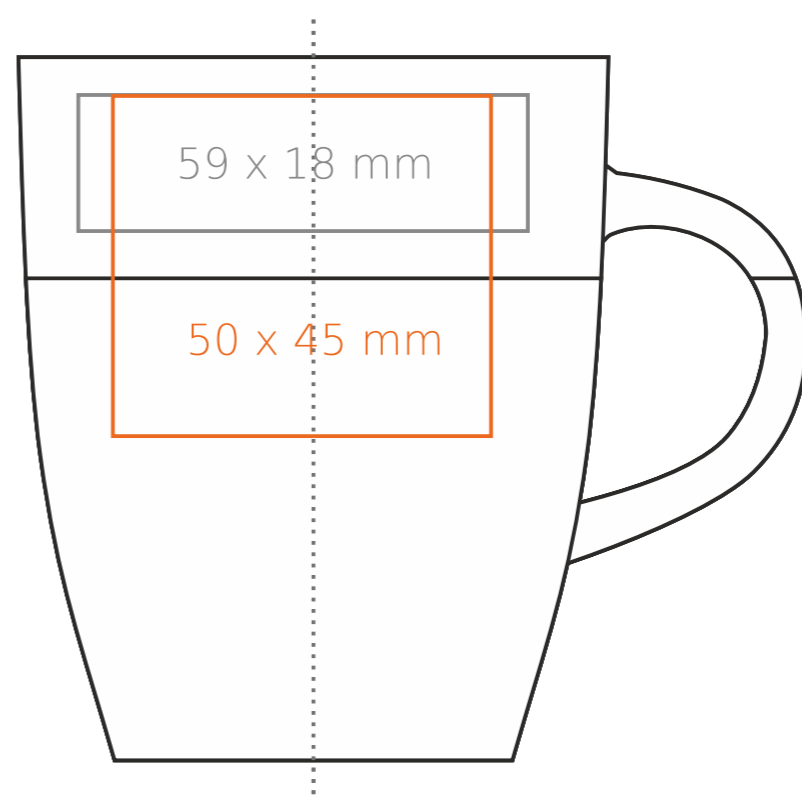

M/070 **Mezzo Mini**

230 ml / h: 93 mm / Ø 78 mm

- | | |
|----------------------------|--------------|
| Nadruk na uchu | - 50 x 10 mm |
| Nadruk wewnątrz na ścianie | - 40 x 15 mm |
| Nadruk wewnątrz na dnie | - Ø 25 mm |
| Nadruk od spodu | - Ø 25 mm |