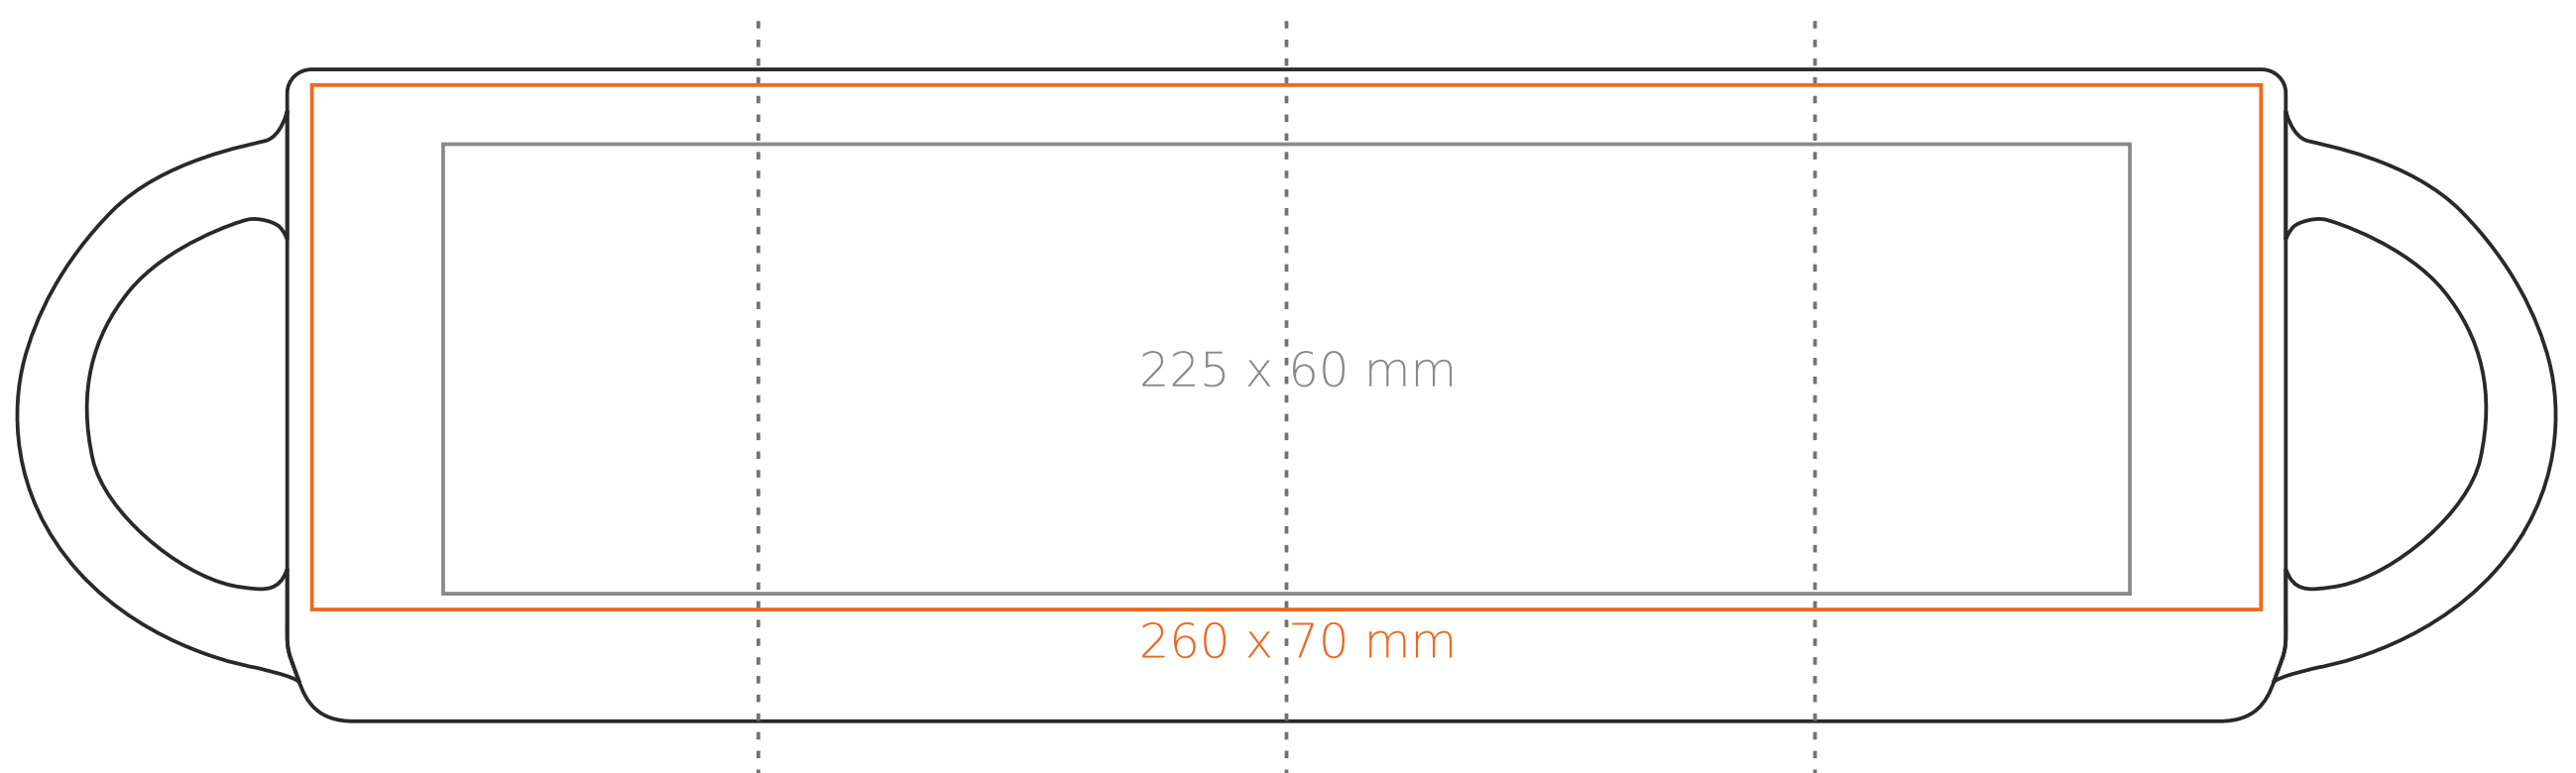

M/098 **Modern**

350 ml / h: 87 mm / Ø 90 mm

|                            |              |
|----------------------------|--------------|
| Nadruk na uchu             | - 60 x 10 mm |
| Nadruk wewnątrz na ściance | - 50 x 15 mm |
| Nadruk wewnątrz na dnie    | - Ø 50 mm    |
| Nadruk od spodu            | - Ø 50 mm    |

## legenda

- Nadruk kalkomania (Transfer Print)
- Piaskowanie (Sensitive Touch)
- Nadruk bezpośredni (Direct Print)