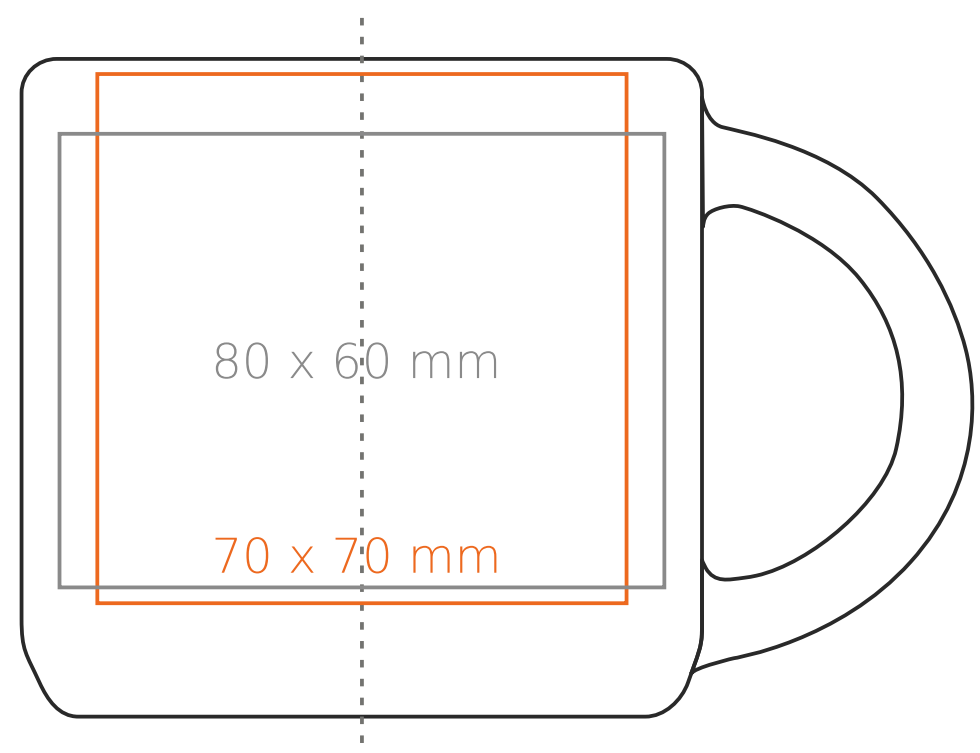

M/098 **Modern**

350 ml / h: 87 mm / Ø 90 mm

|                            |              |
|----------------------------|--------------|
| Nadruk na uchu             | - 60 x 10 mm |
| Nadruk wewnątrz na ściance | - 50 x 15 mm |
| Nadruk wewnątrz na dnie    | - Ø 50 mm    |
| Nadruk od spodu            | - Ø 50 mm    |