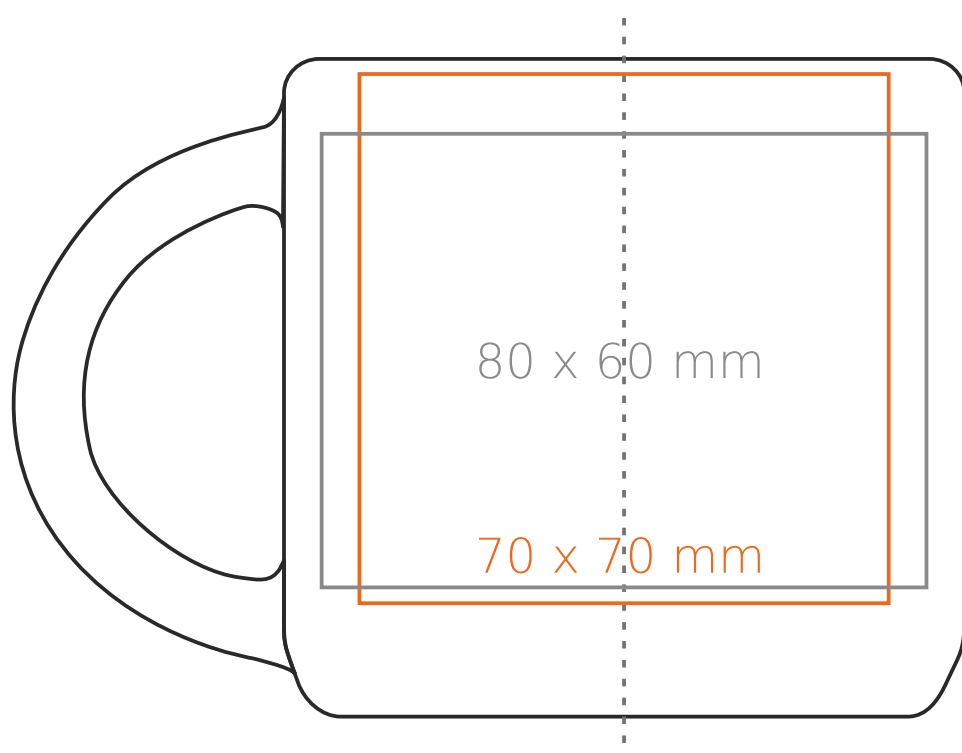

M/098 **Modern**

350 ml / h: 87 mm / Ø 90 mm

|                            |              |
|----------------------------|--------------|
| Nadruk na uchu             | - 60 x 10 mm |
| Nadruk wewnątrz na ściance | - 50 x 15 mm |
| Nadruk wewnątrz na dnie    | - Ø 50 mm    |
| Nadruk od spodu            | - Ø 50 mm    |