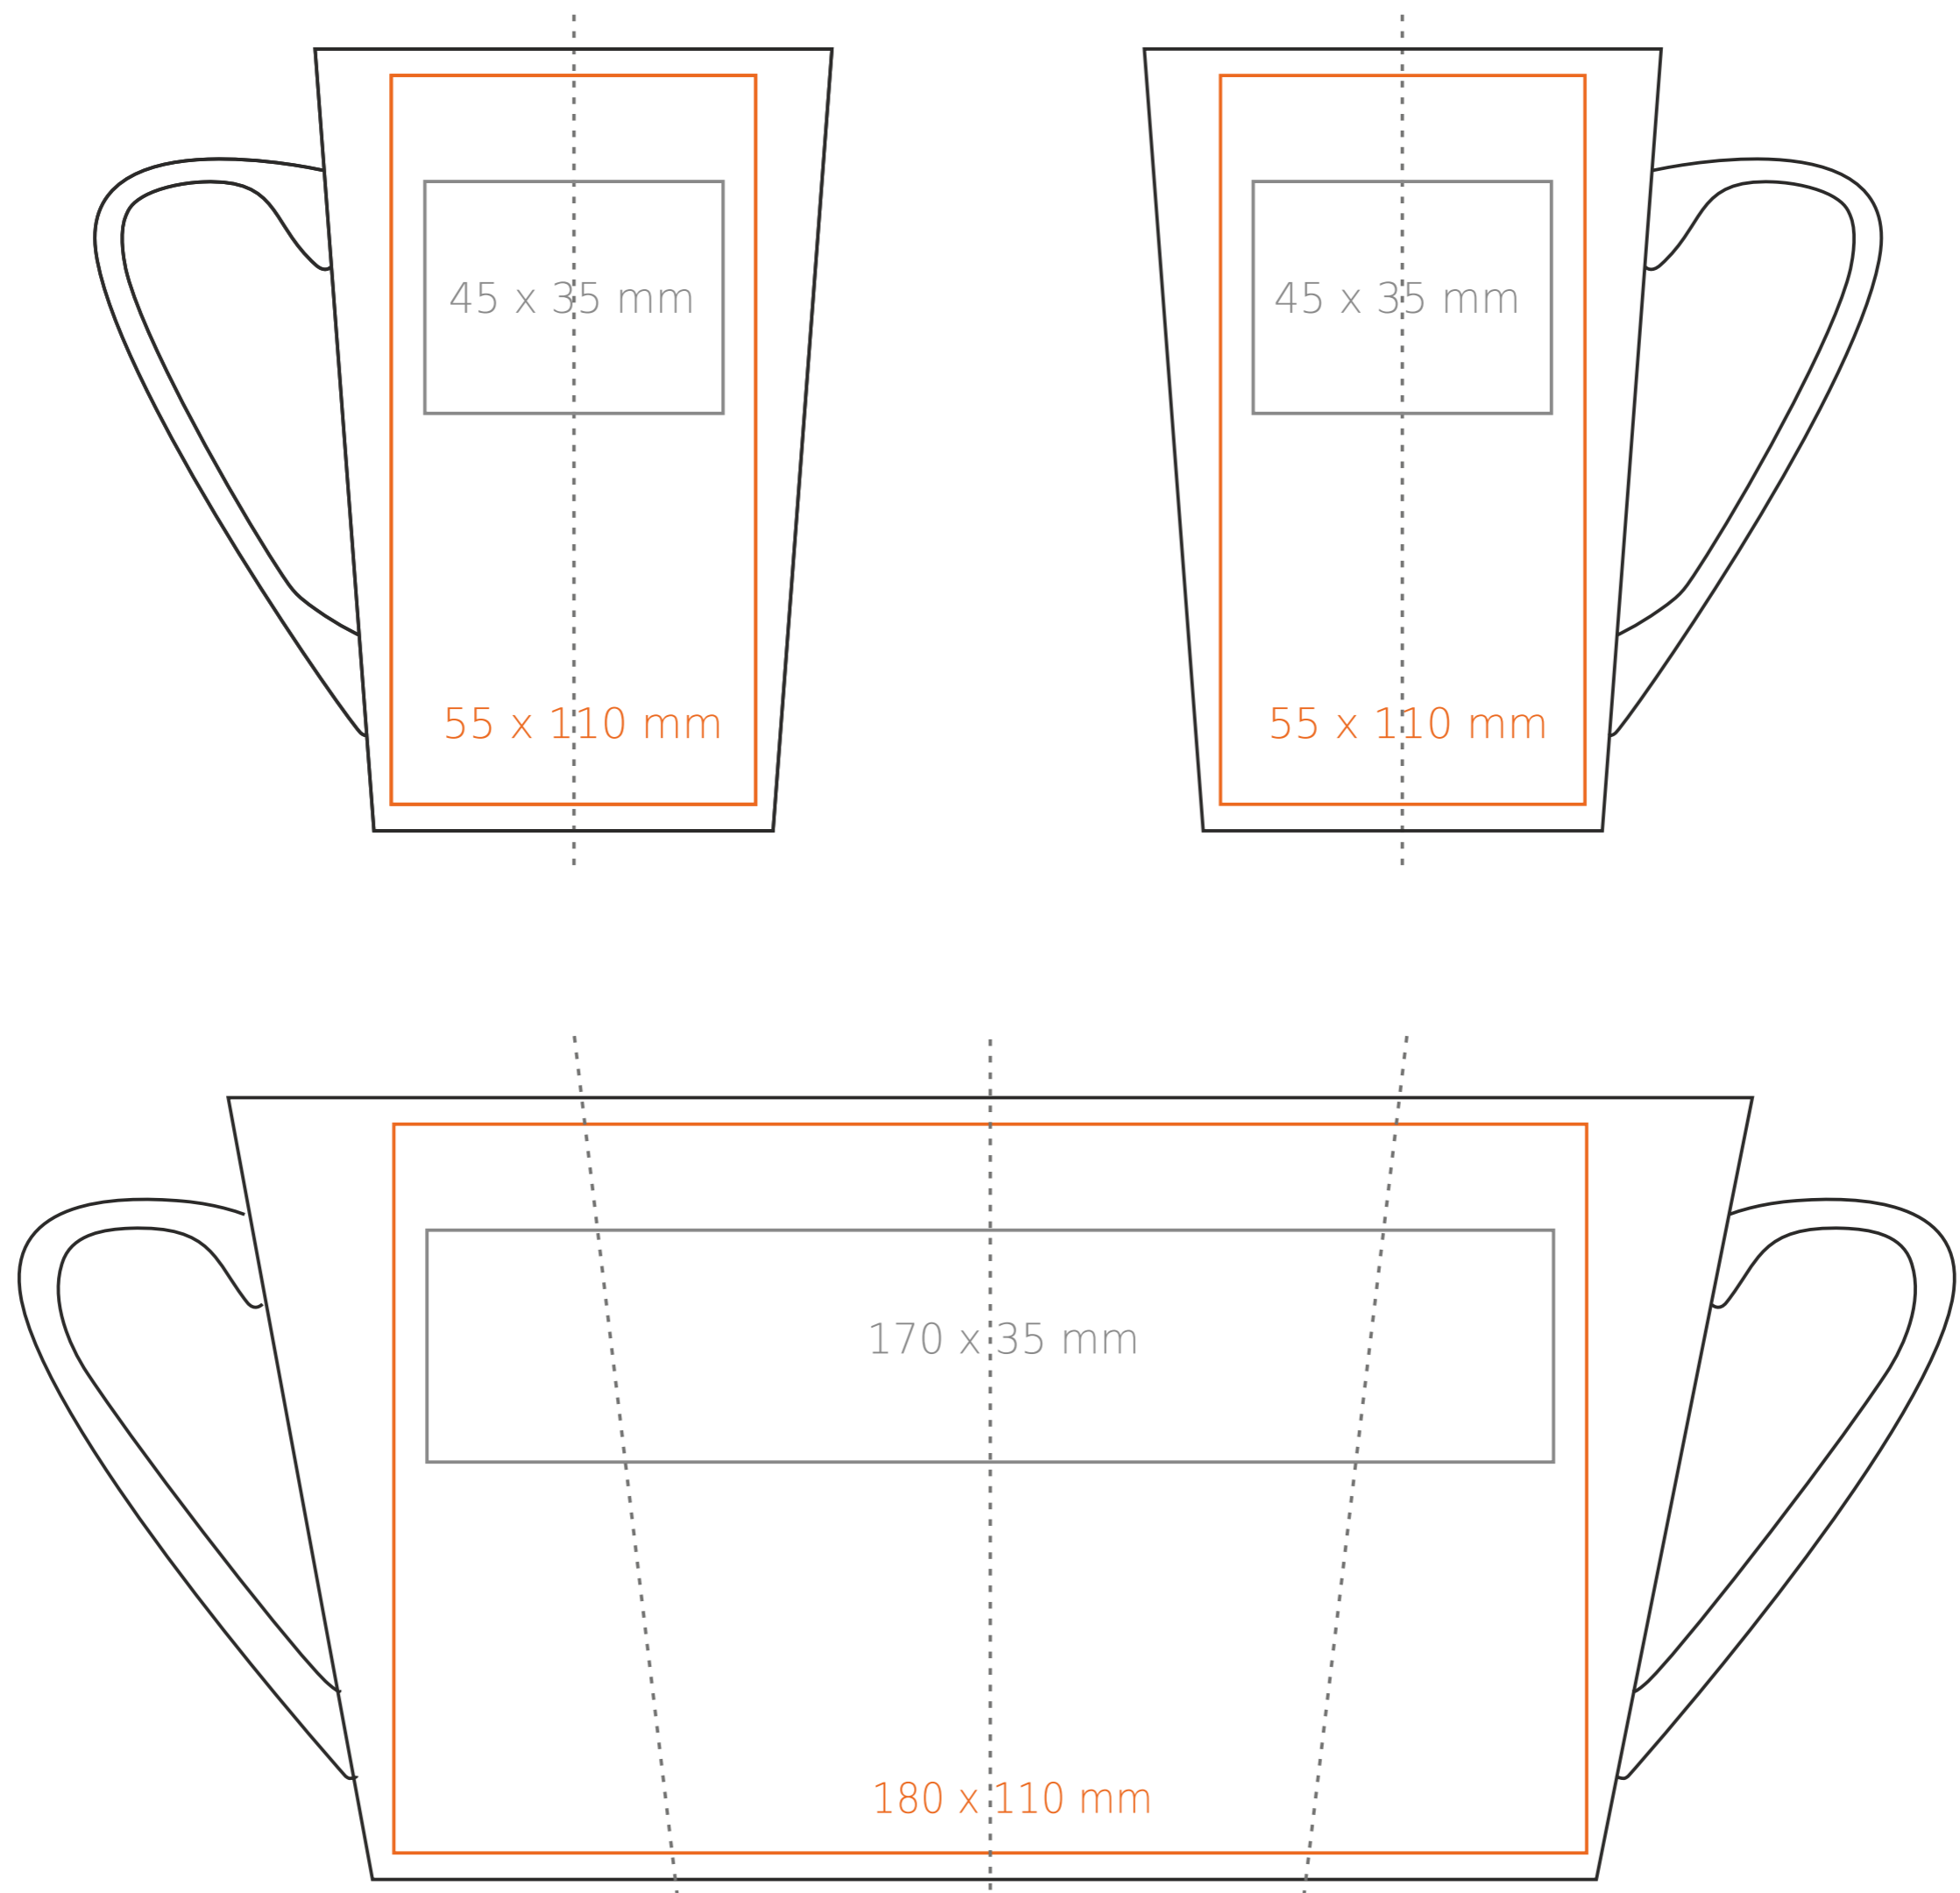

M/103 **Fresh**

300 ml / h: 118 mm / Ø 78 mm

Nadruk na uchu	- 60 x 10 mm
Nadruk wewnątrz na ściance	- 50 x 10 mm
Nadruk od spodu	- Ø 40 mm

*W przypadku projektów dla kalkomanii wybiegających poza standardową powierzchnię nadruku prosimy o kontakt z działem handlowym.

[Jak należy przygotować projekty do druku](#)

legenda

- Nadruk kalkomania (Transfer Print)
- Piaskowanie (Sensitive Touch)
- Nadruk bezpośredni (Direct Print)