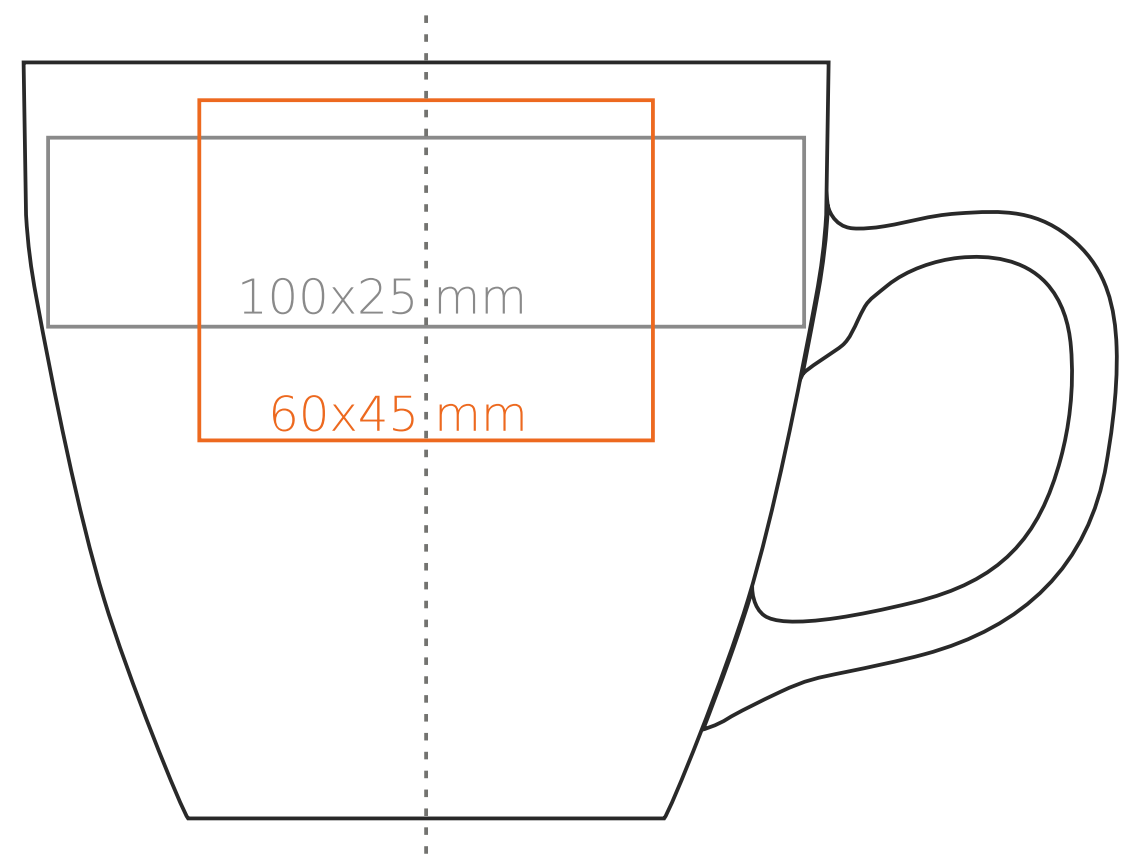

M/107 **Americano**

450 ml / h: 100 mm / Ø 97 mm

Nadruk na uchu	- 40 x 10 mm
Nadruk wewnątrz na ściance	- 50 x 15 mm
Nadruk wewnątrz na dnie	- Ø 35 mm
Nadruk od spodu	- Ø 35 mm

*W przypadku projektów dla kalkomanii wybiegających poza standardową powierzchnię nadruku prosimy o kontakt z działem handlowym.