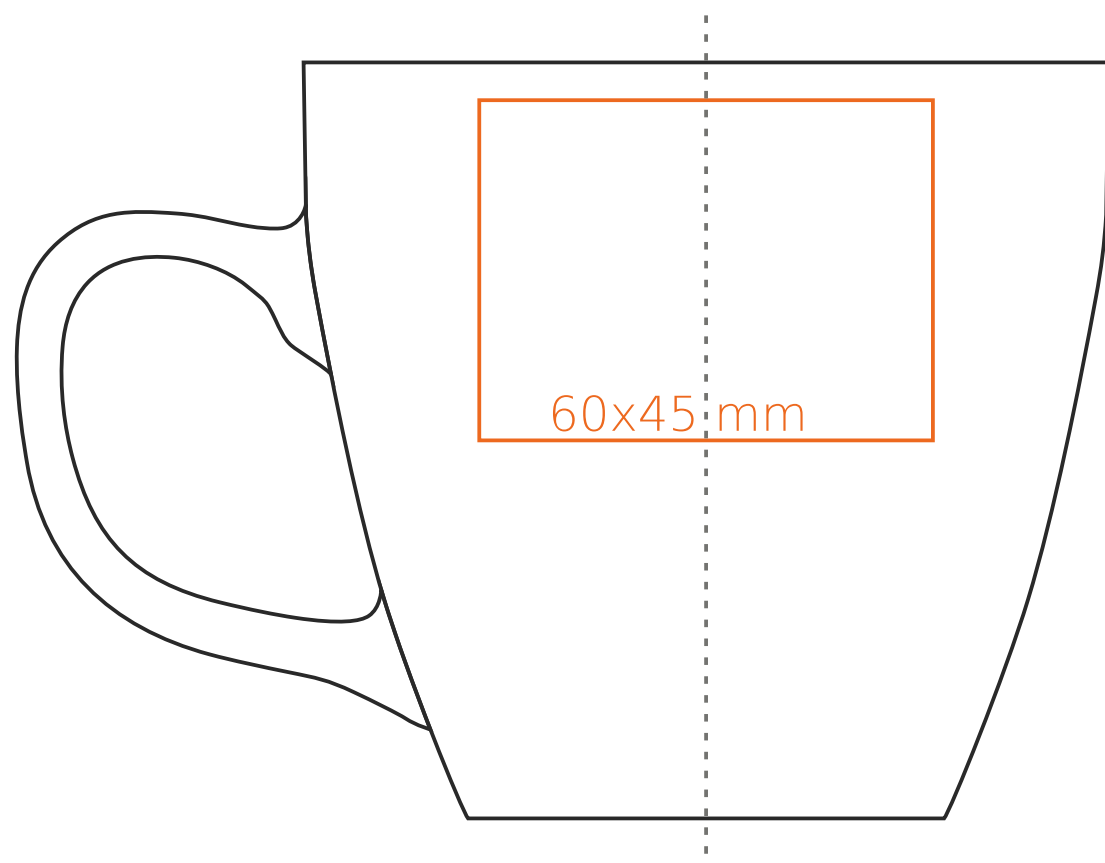

M/107 **Americano**

450 ml / h: 100 mm / Ø 97 mm

Nadruk na uchu	- 40 x 10 mm
Nadruk wewnątrz na ściance	- 50 x 15 mm
Nadruk wewnątrz na dnie	- Ø 35 mm
Nadruk od spodu	- Ø 35 mm

*W przypadku projektów dla kalkomanii wybiegających poza standardową powierzchnię nadruku prosimy o kontakt z działem handlowym.