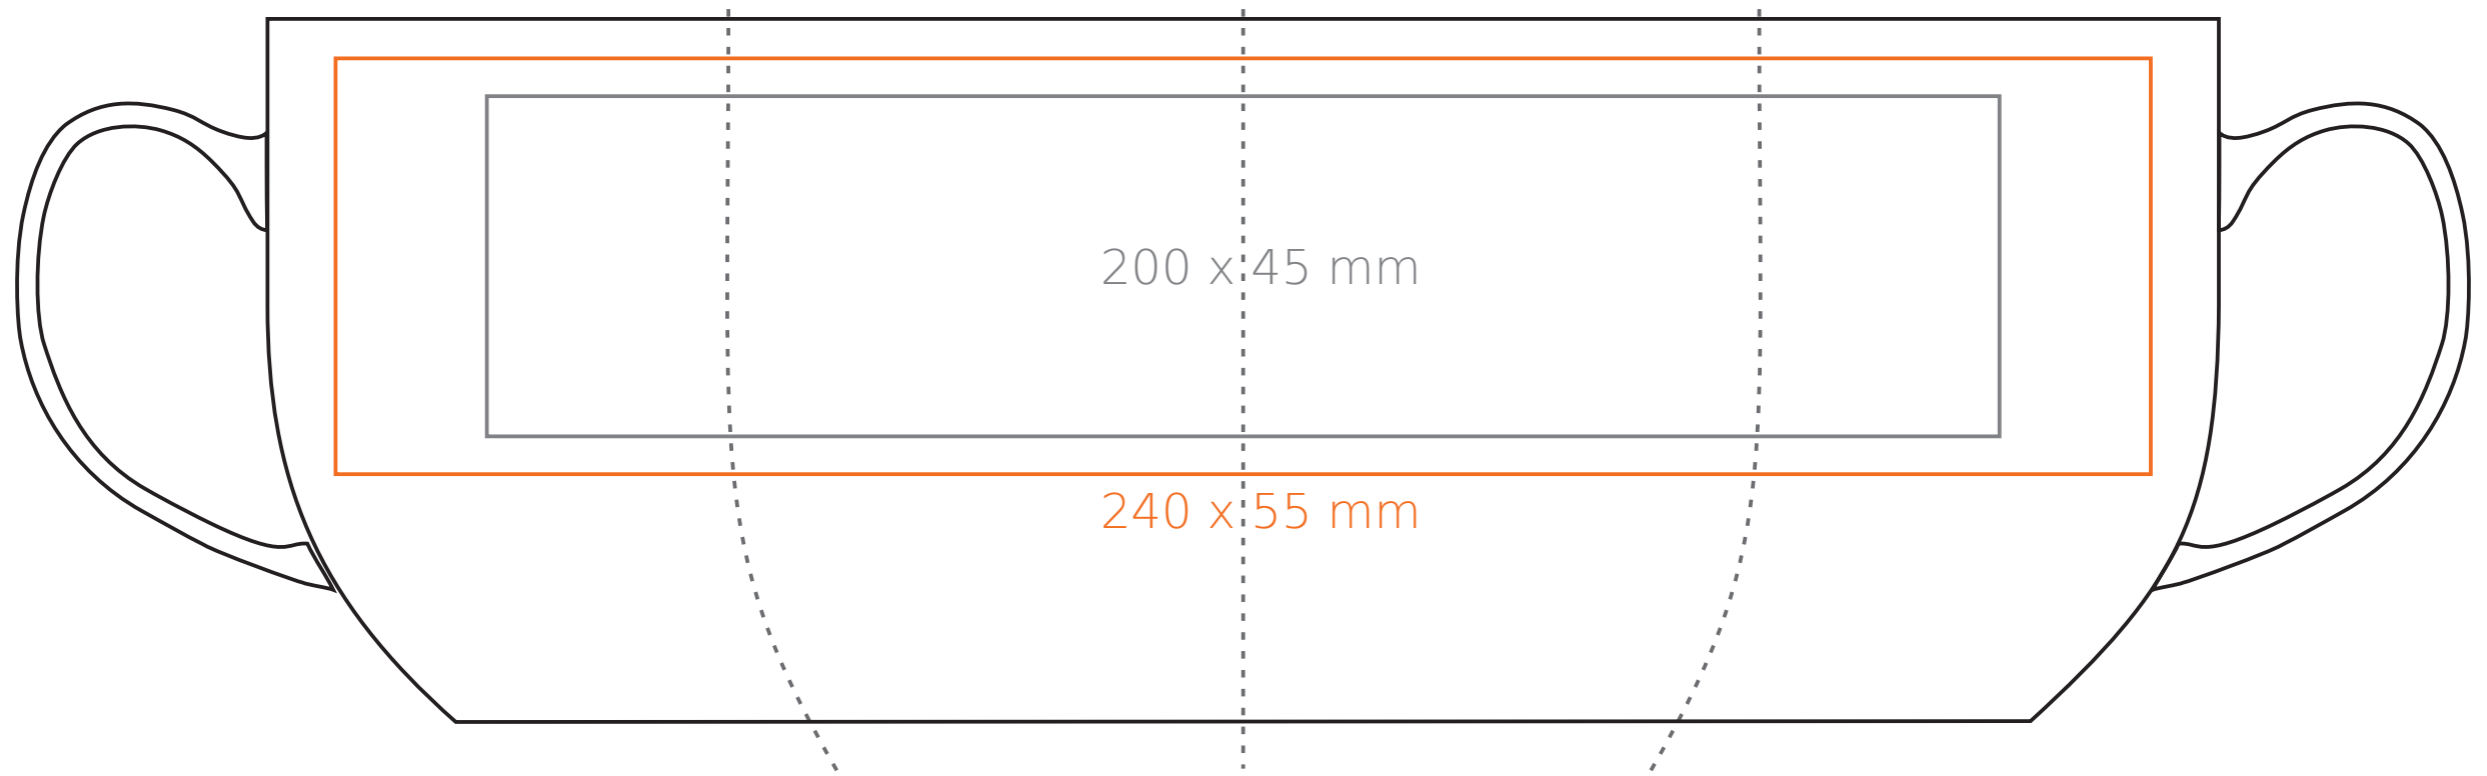

M/122 **Decor**

360 ml / h: 93 mm / Ø 87 mm

Nadruk na uchu	- 50 x 10 mm
Nadruk wewnątrz na ściance	- 50 x 20 mm
Nadruk wewnątrz na dnie	- Ø 40 mm
Nadruk od spodu	- Ø 50 mm

\*W przypadku projektów dla kalkomanii wybiegających poza standardową powierzchnię nadruku prosimy o kontakt z działem handlowym.

## legenda

- Nadruk kalkomania (Transfer Print)
- Piaskowanie (Sensitive Touch)
- Nadruk bezpośredni (Direct Print)