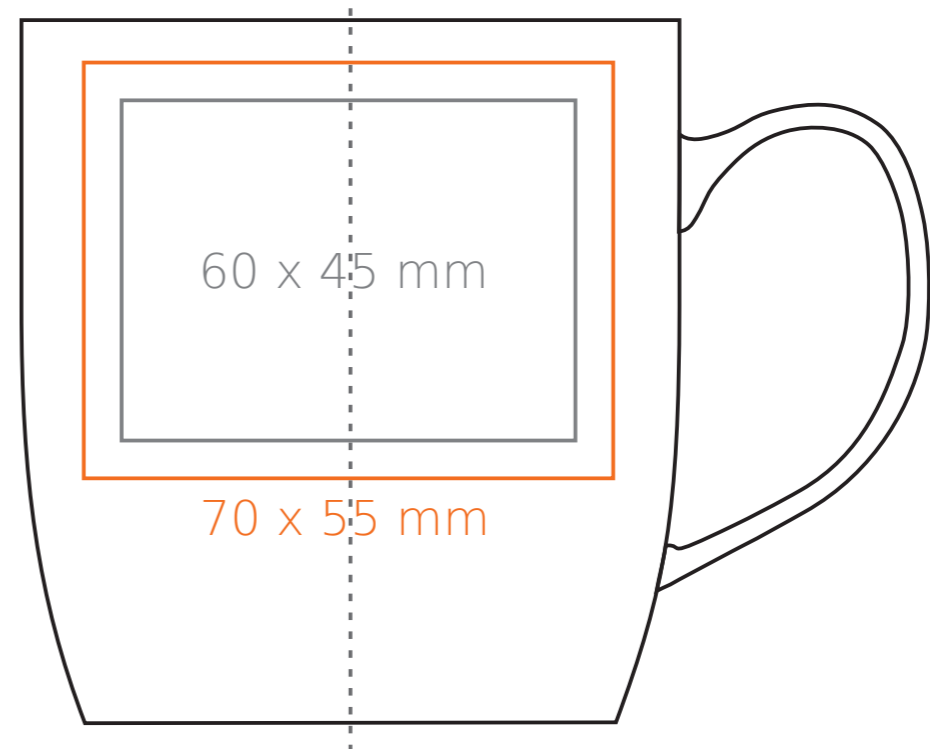

M/122 **Decor**

360 ml / h: 93 mm / Ø 87 mm

Nadruk na uchu	- 50 x 10 mm
Nadruk wewnątrz na ściance	- 50 x 20 mm
Nadruk wewnątrz na dnie	- Ø 40 mm
Nadruk od spodu	- Ø 50 mm

\*W przypadku projektów dla kalkomanii wybiegających poza standardową powierzchnię nadruku prosimy o kontakt z działem handlowym.