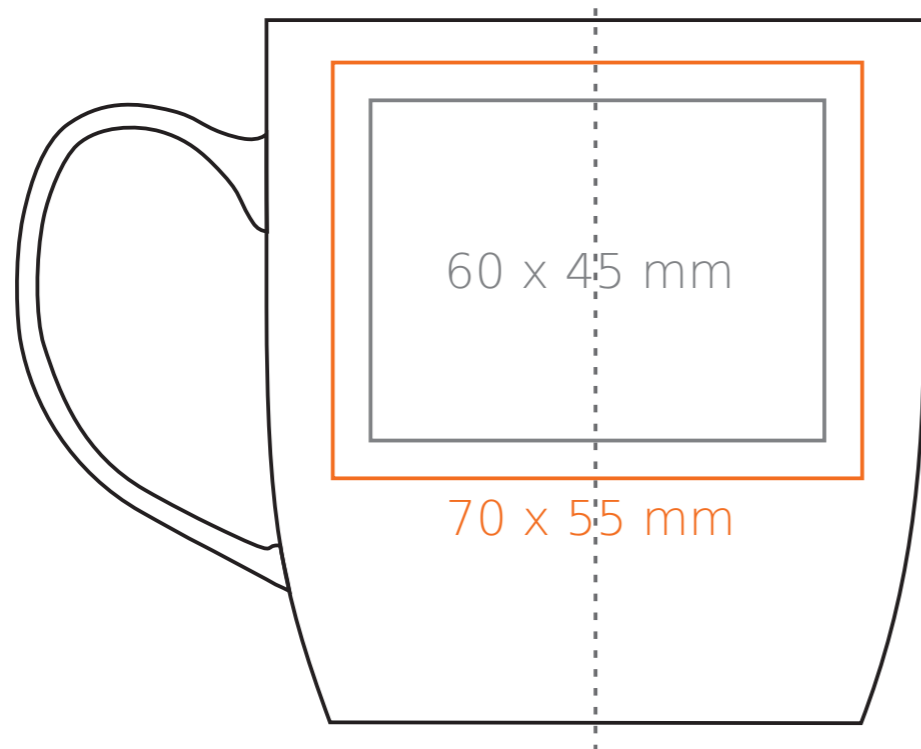

M/122 **Decor**

360 ml / h: 93 mm / Ø 87 mm

Nadruk na uchu	- 50 x 10 mm
Nadruk wewnątrz na ściance	- 50 x 20 mm
Nadruk wewnątrz na dnie	- Ø 40 mm
Nadruk od spodu	- Ø 50 mm

\*W przypadku projektów dla kalkomanii wybiegających poza standardową powierzchnię nadruku prosimy o kontakt z działem handlowym.