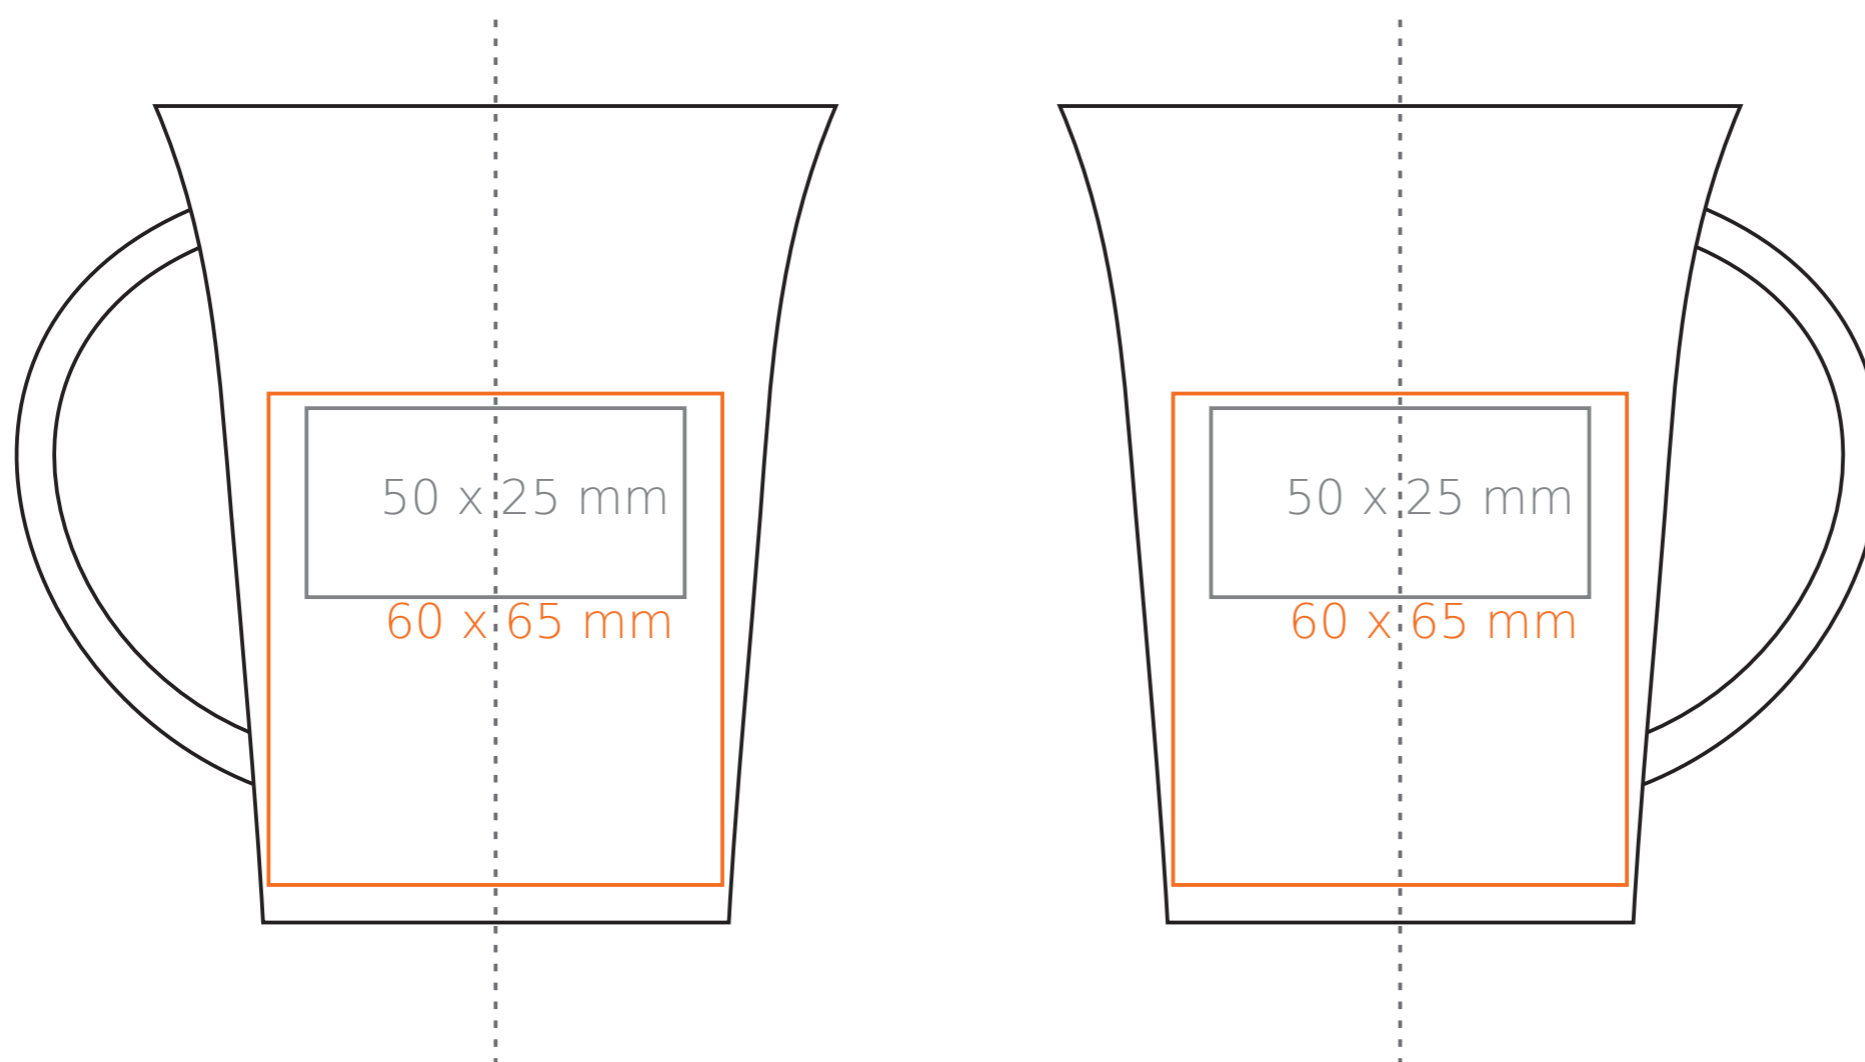

M/123 **Trend**

350 ml / h: 108 mm / Ø 90 mm

Nadruk na uchu	- 80 x 15 mm
Nadruk wewnątrz na ściance	- 40 x 20 mm
Nadruk wewnątrz na dnie	- Ø 30 mm
Nadruk od spodu	- Ø 40 mm

\*W przypadku projektów dla kalkomanii wybiegających poza standardową powierzchnię nadruku prosimy o kontakt z działem handlowym.

## legenda

- Nadruk kalkomania (Transfer Print)
- Piaskowanie (Sensitive Touch)
- Nadruk bezpośredni (Direct Print)