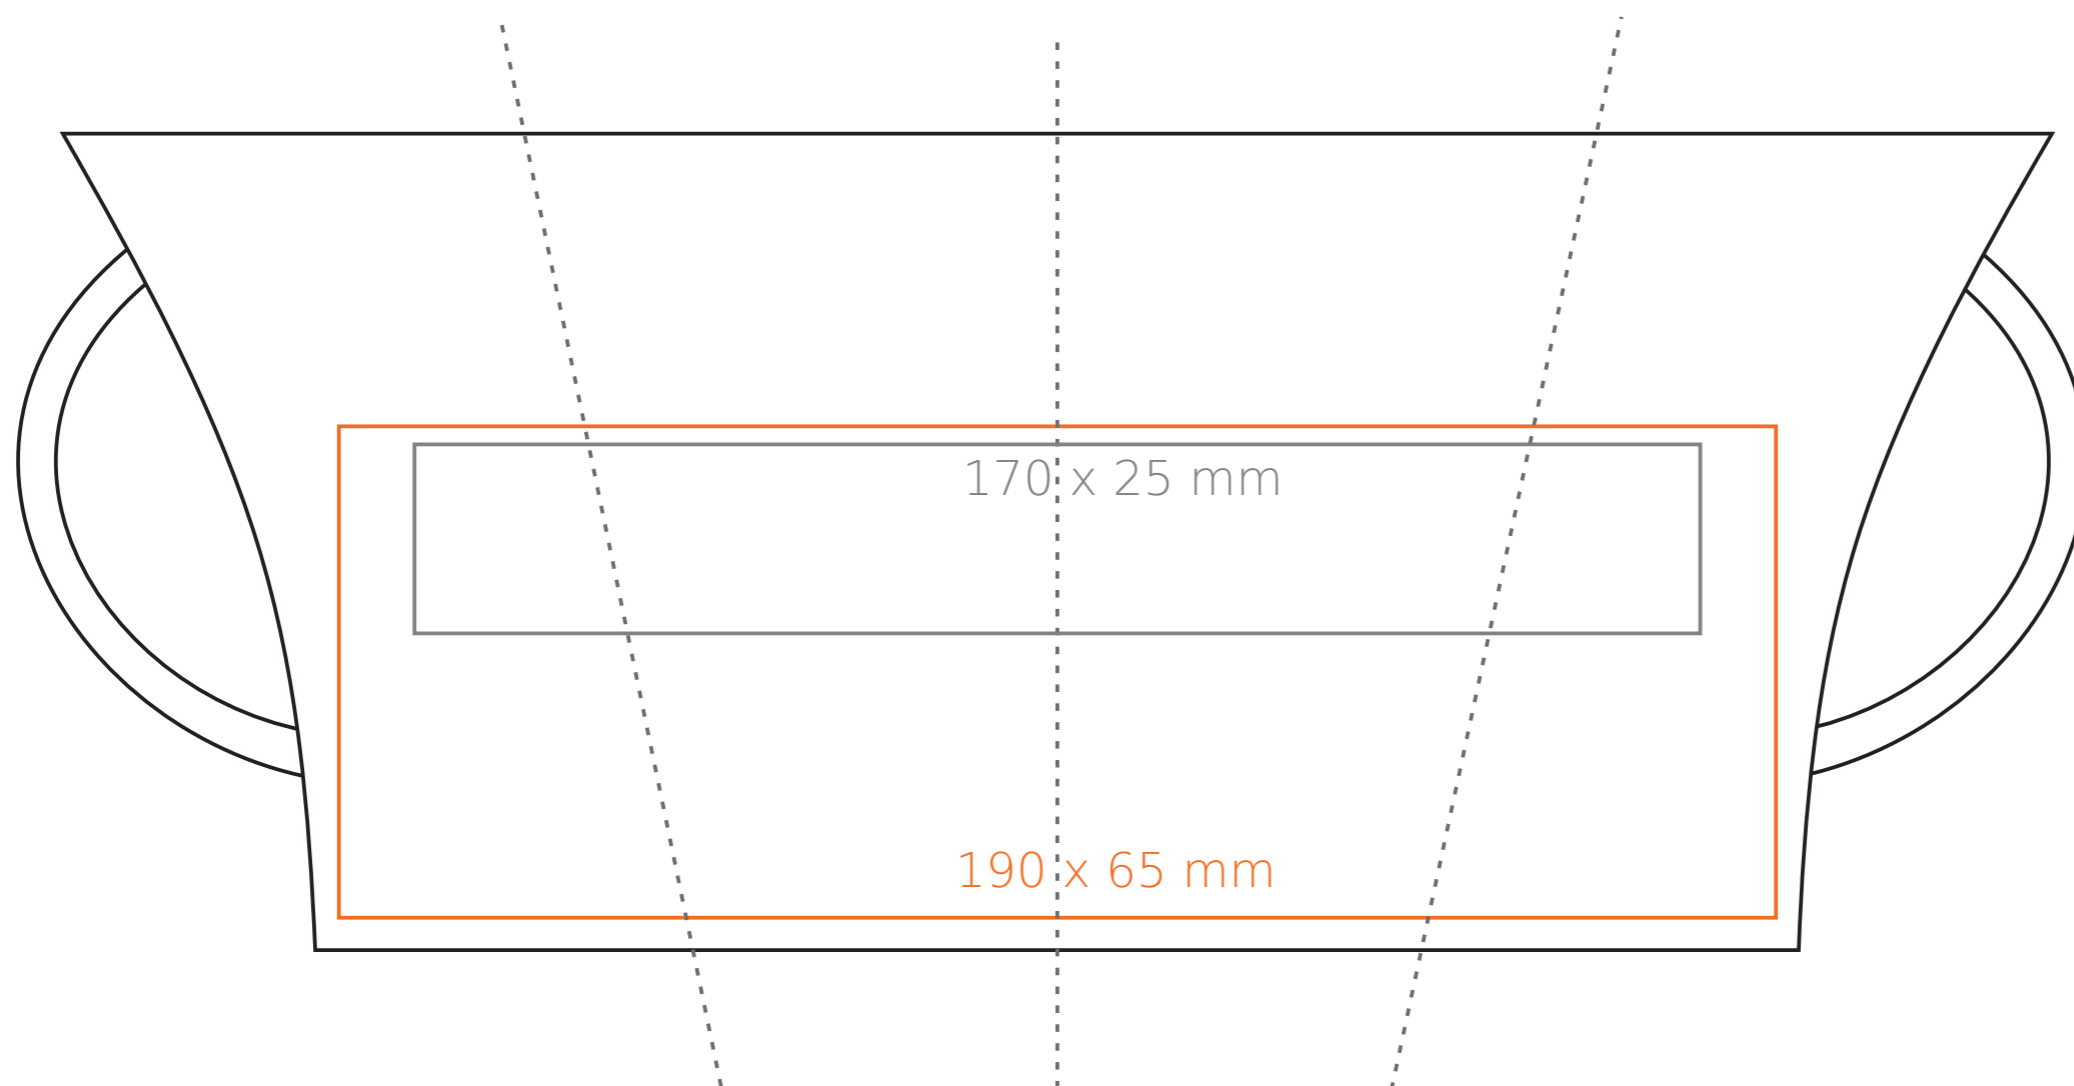

M/123 **Trend**

350 ml / h: 108 mm / Ø 90 mm

Nadruk na uchu	- 80 x 15 mm
Nadruk wewnątrz na ściance	- 40 x 20 mm
Nadruk wewnątrz na dnie	- Ø 30 mm
Nadruk od spodu	- Ø 40 mm

\*W przypadku projektów dla kalkomanii wybiegających poza standardową powierzchnię nadruku prosimy o kontakt z działem handlowym.

## legenda

- Nadruk kalkomania (Transfer Print)
- Piaskowanie (Sensitive Touch)
- Nadruk bezpośredni (Direct Print)