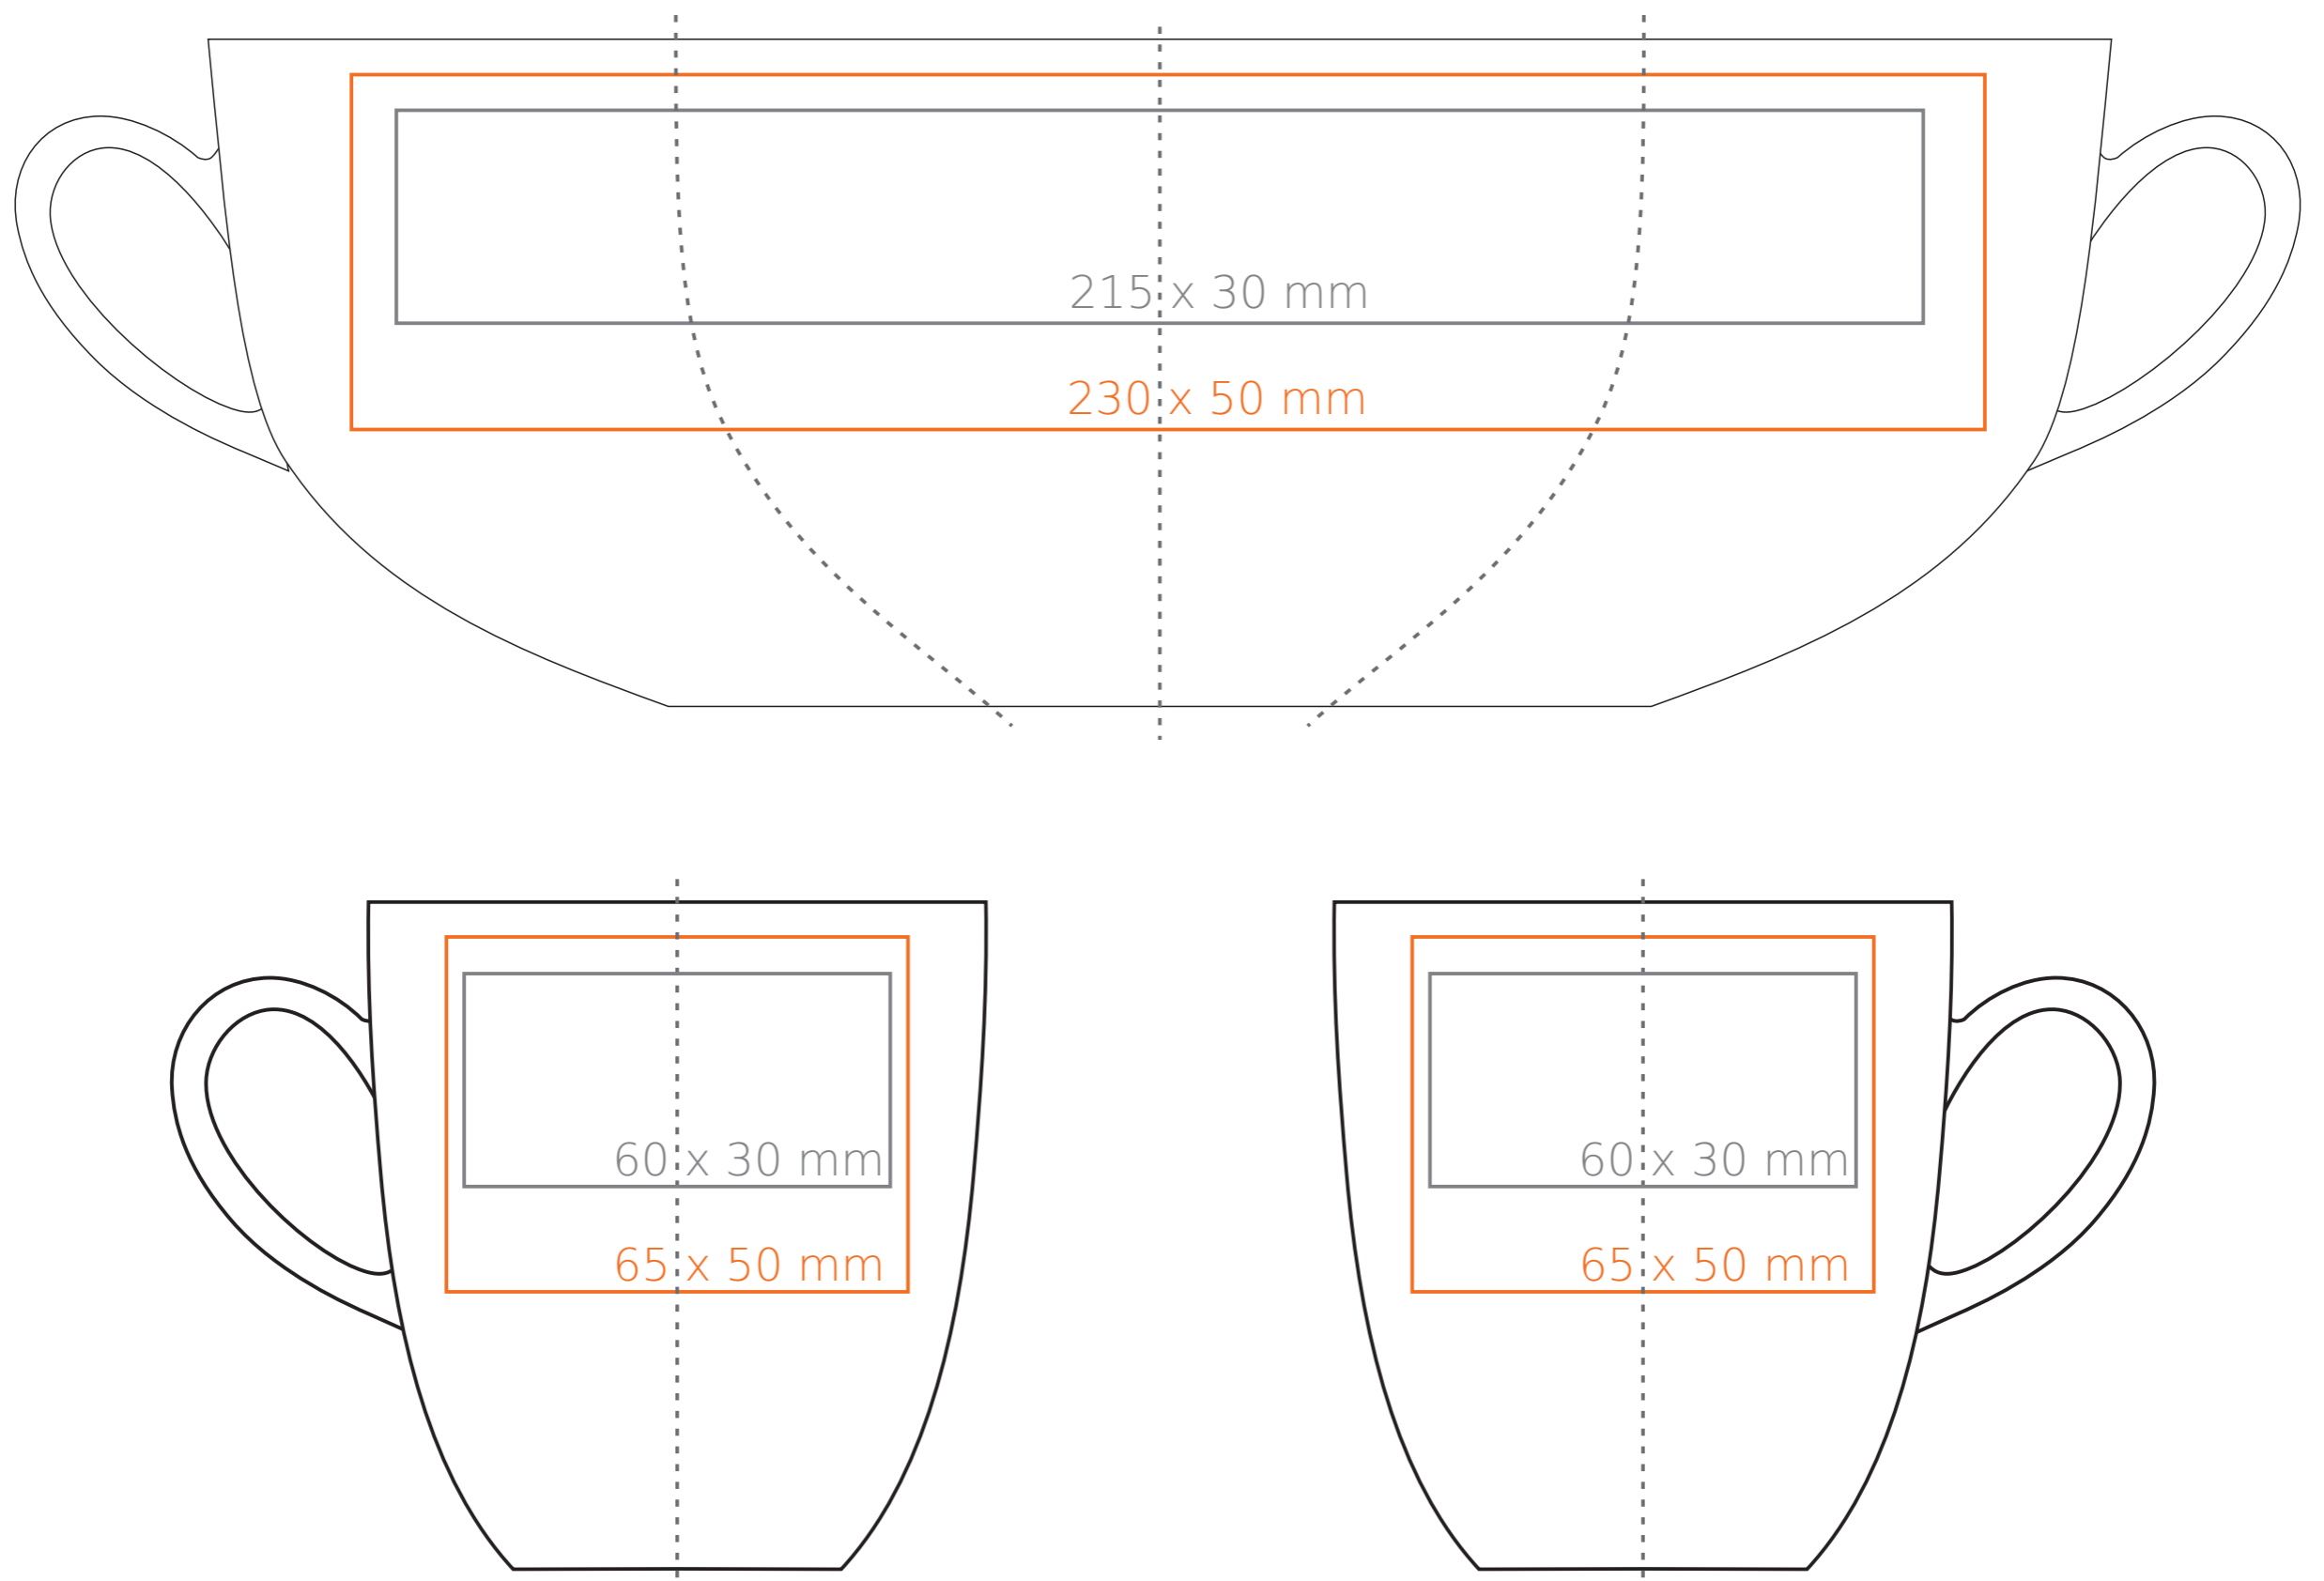

M/124NBC **Mozart NBC**

300 ml / h: 94 mm / Ø 87 mm

Nadruk na uchu	- 60 x 10 mm
Nadruk wewnątrz na ściance	- 50 x 20 mm
Nadruk wewnątrz na dnie	- Ø 35 mm
Nadruk od spodu	- Ø 20 mm

*W przypadku projektów dla kalkomanii wybiegających poza standardową powierzchnię nadruku prosimy o kontakt z działem handlowym.

[Jak należy przygotować projekty do druku](#)

legenda

- Nadruk kalkomania (Transfer Print)
- Piaskowanie (Sensitive Touch)
- Nadruk bezpośredni (Direct Print)