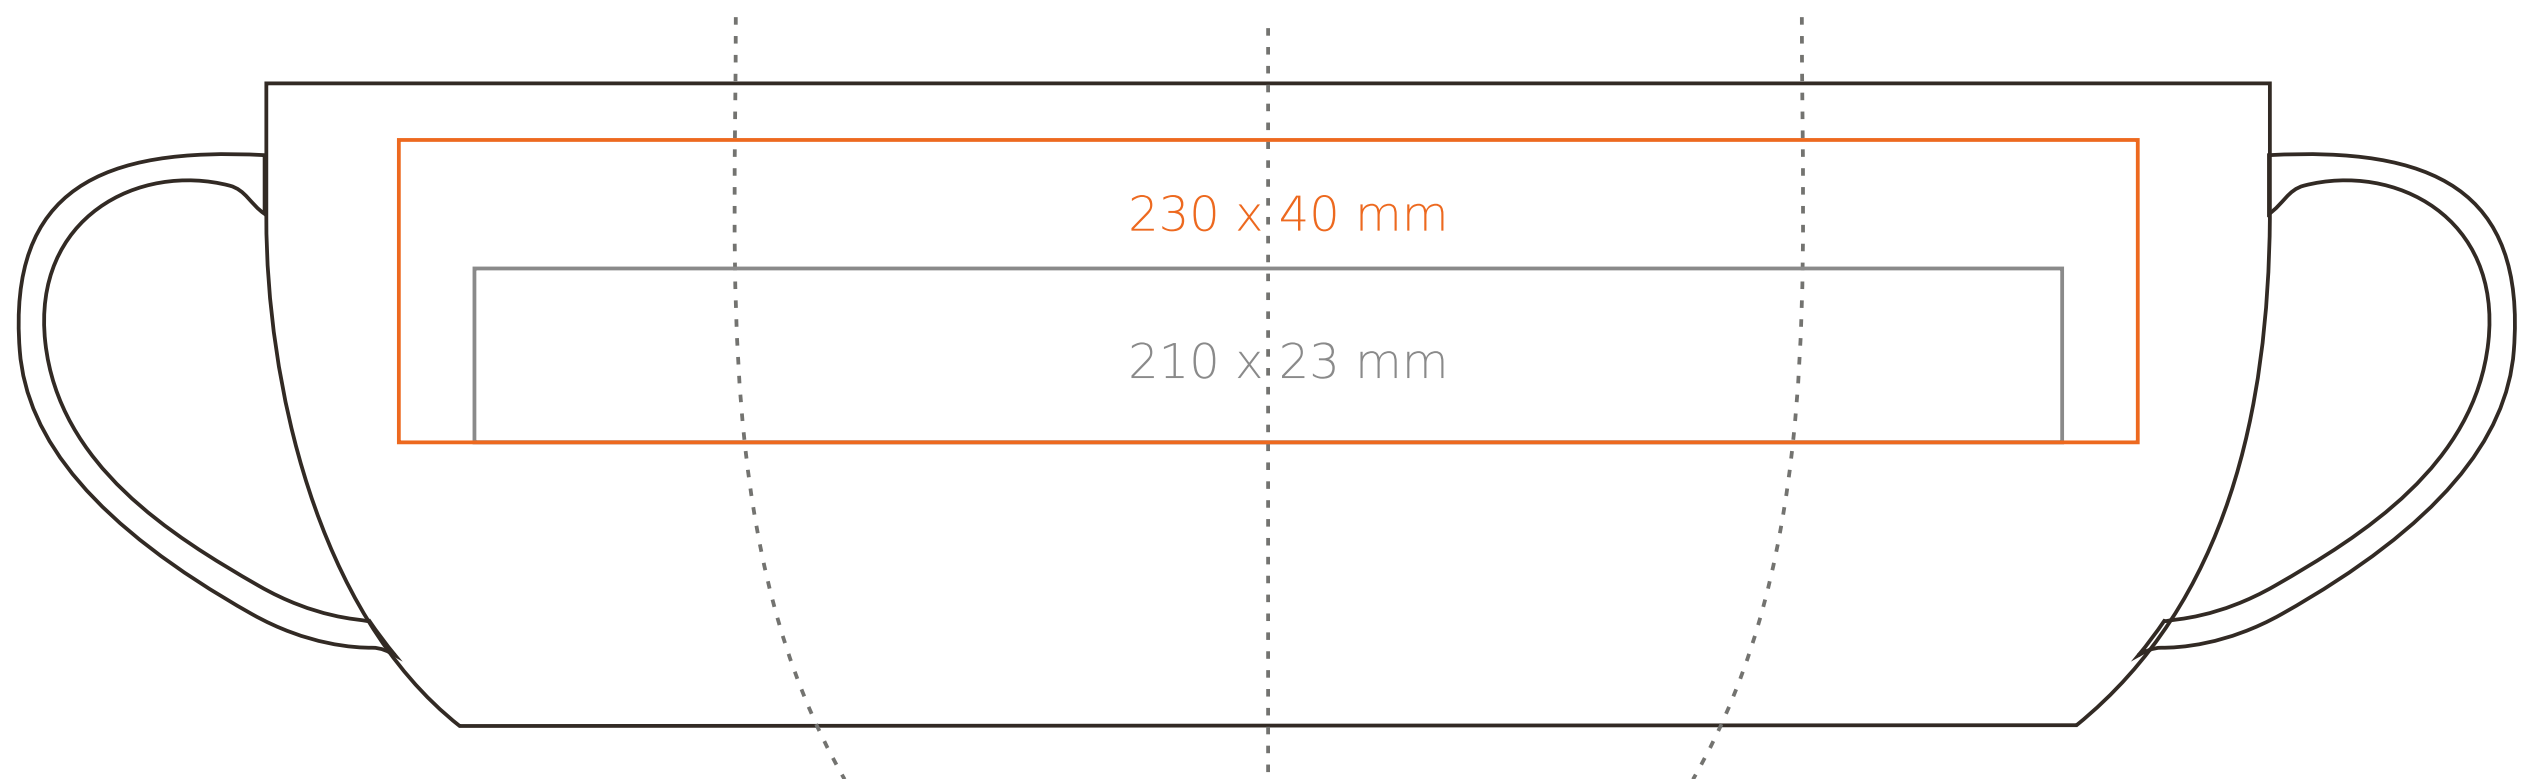

M/132 Handy Pure

310 ml / h: 85 mm / Ø 90 mm

Nadruk na uchu	- 50 x 10 mm
Nadruk wewnątrz na ściance	- 50 x 20 mm
Nadruk wewnątrz na dnie	- Ø 40 mm
Nadruk od spodu	- Ø 45 mm

*W przypadku projektów dla kalkomanii wybiegających poza standardową powierzchnię nadruku prosimy o kontakt z działem handlowym.

[Jak należy przygotować projekty do druku](#)

legenda

- Nadruk kalkomania (Transfer Print)
- Piaskowanie (Sensitive Touch)
- Nadruk bezpośredni (Direct Print)