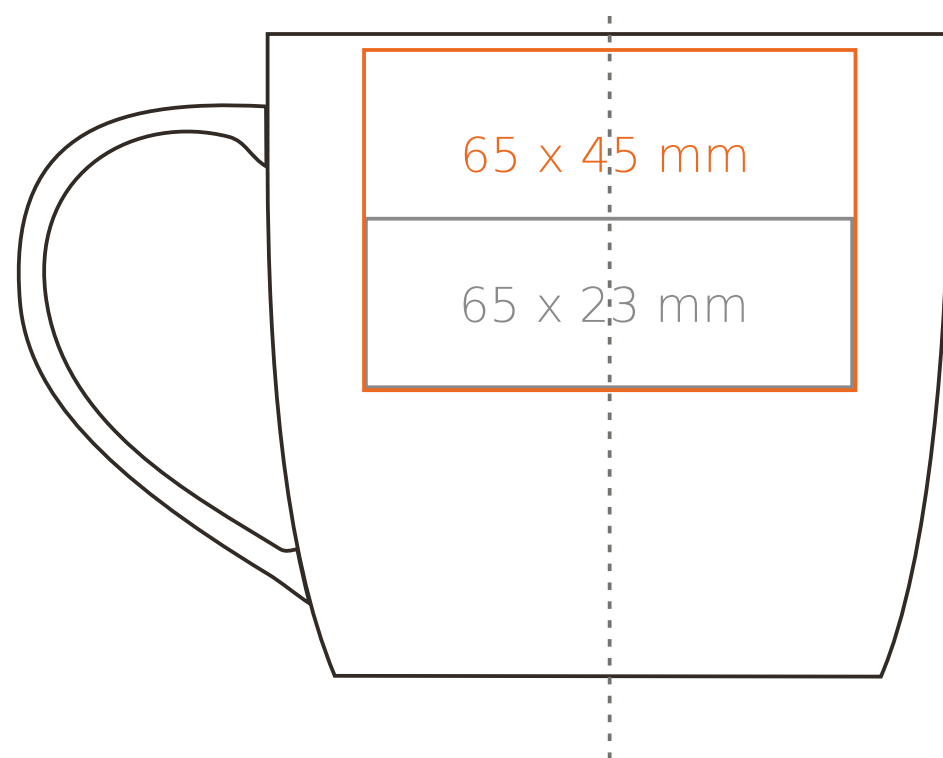

M/132 Handy Pure

310 ml / h: 85 mm / Ø 90 mm

Nadruk na uchu	- 50 x 10 mm
Nadruk wewnątrz na ściance	- 50 x 20 mm
Nadruk wewnątrz na dnie	- Ø 40 mm
Nadruk od spodu	- Ø 45 mm

*W przypadku projektów dla kalkomanii wybiegających poza standardową powierzchnię nadruku prosimy o kontakt z działem handlowym.