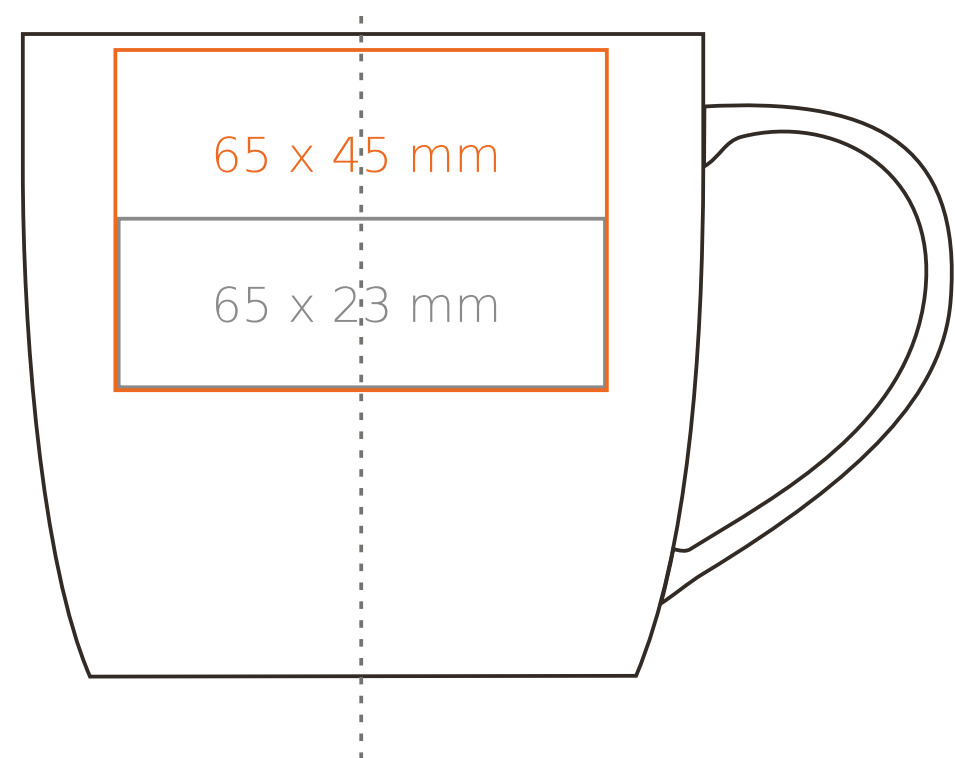

M/132 Handy Pure

310 ml / h: 85 mm / Ø 90 mm

Nadruk na uchu	- 50 x 10 mm
Nadruk wewnątrz na ściance	- 50 x 20 mm
Nadruk wewnątrz na dnie	- Ø 40 mm
Nadruk od spodu	- Ø 45 mm

*W przypadku projektów dla kalkomanii wybiegających poza standardową powierzchnię nadruku prosimy o kontakt z działem handlowym.