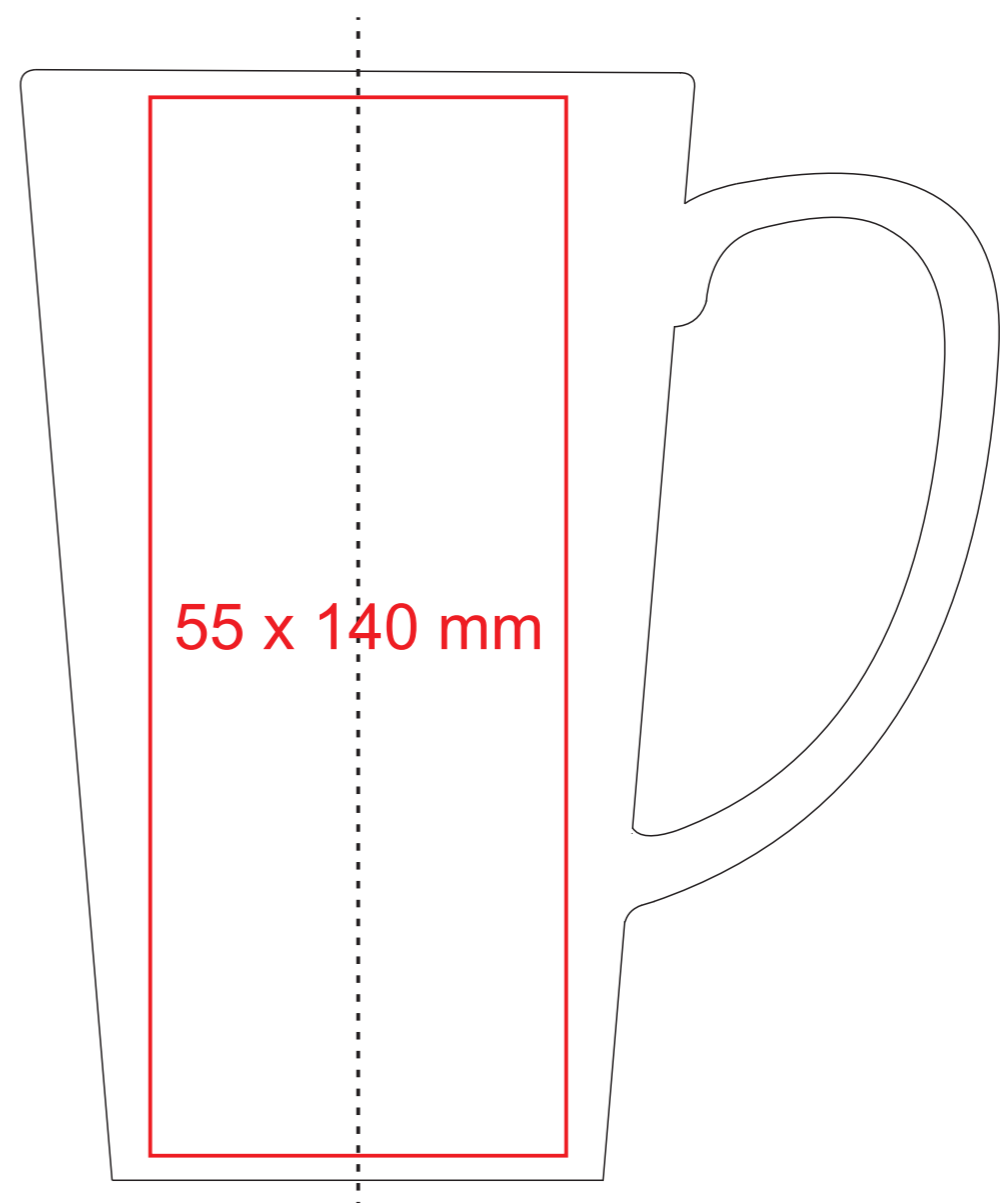

M/142 Latino Art

430 ml / h: 147 mm / Ø 87 mm

[Jak należy przygotować projekty do druku](#)

legenda

— Nadruk sublimacyjny