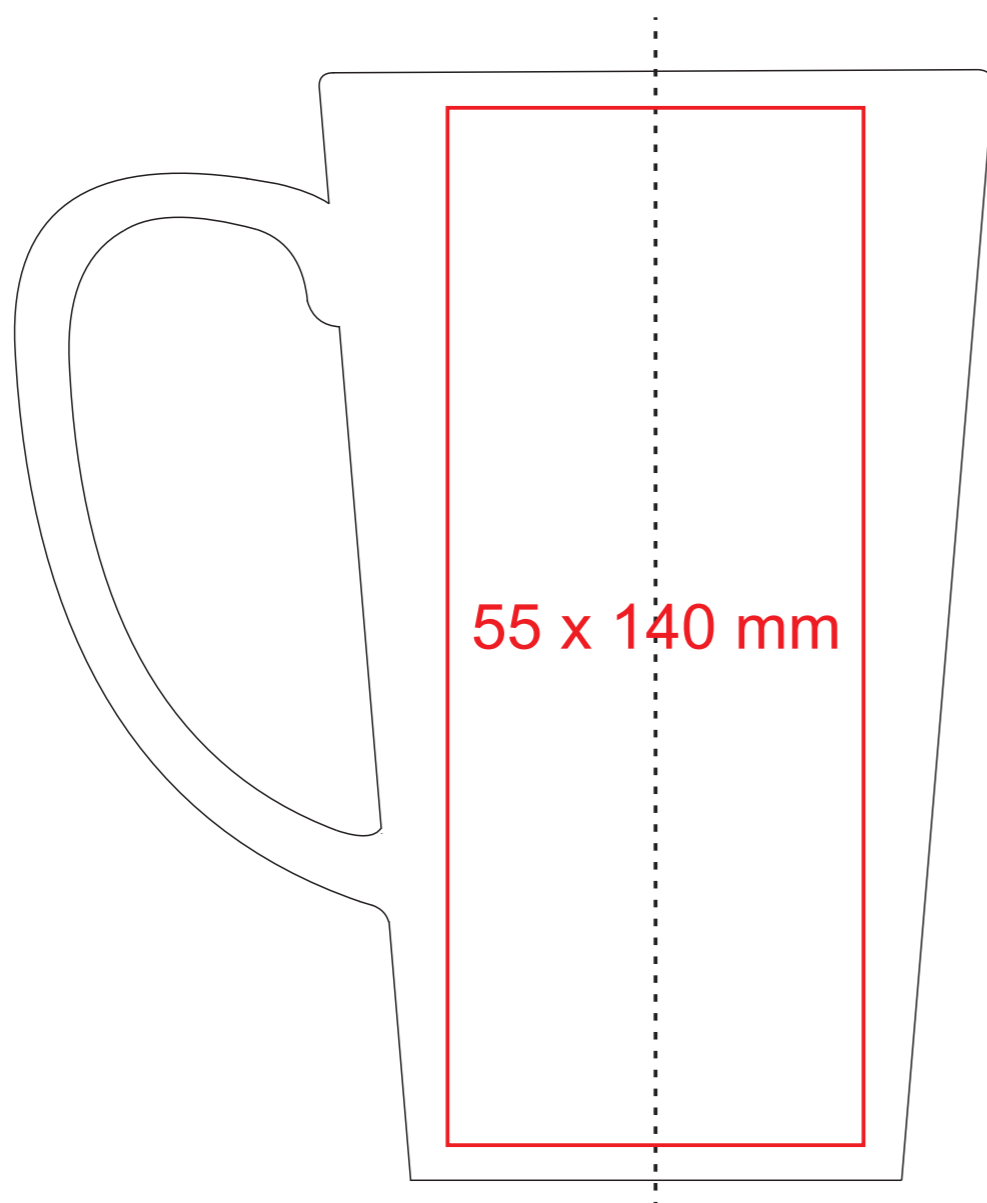

M/142 Latino Art

430 ml / h: 147 mm / Ø 87 mm

[Jak należy przygotować projekty do druku](#)

legenda

— Nadruk sublimacyjny