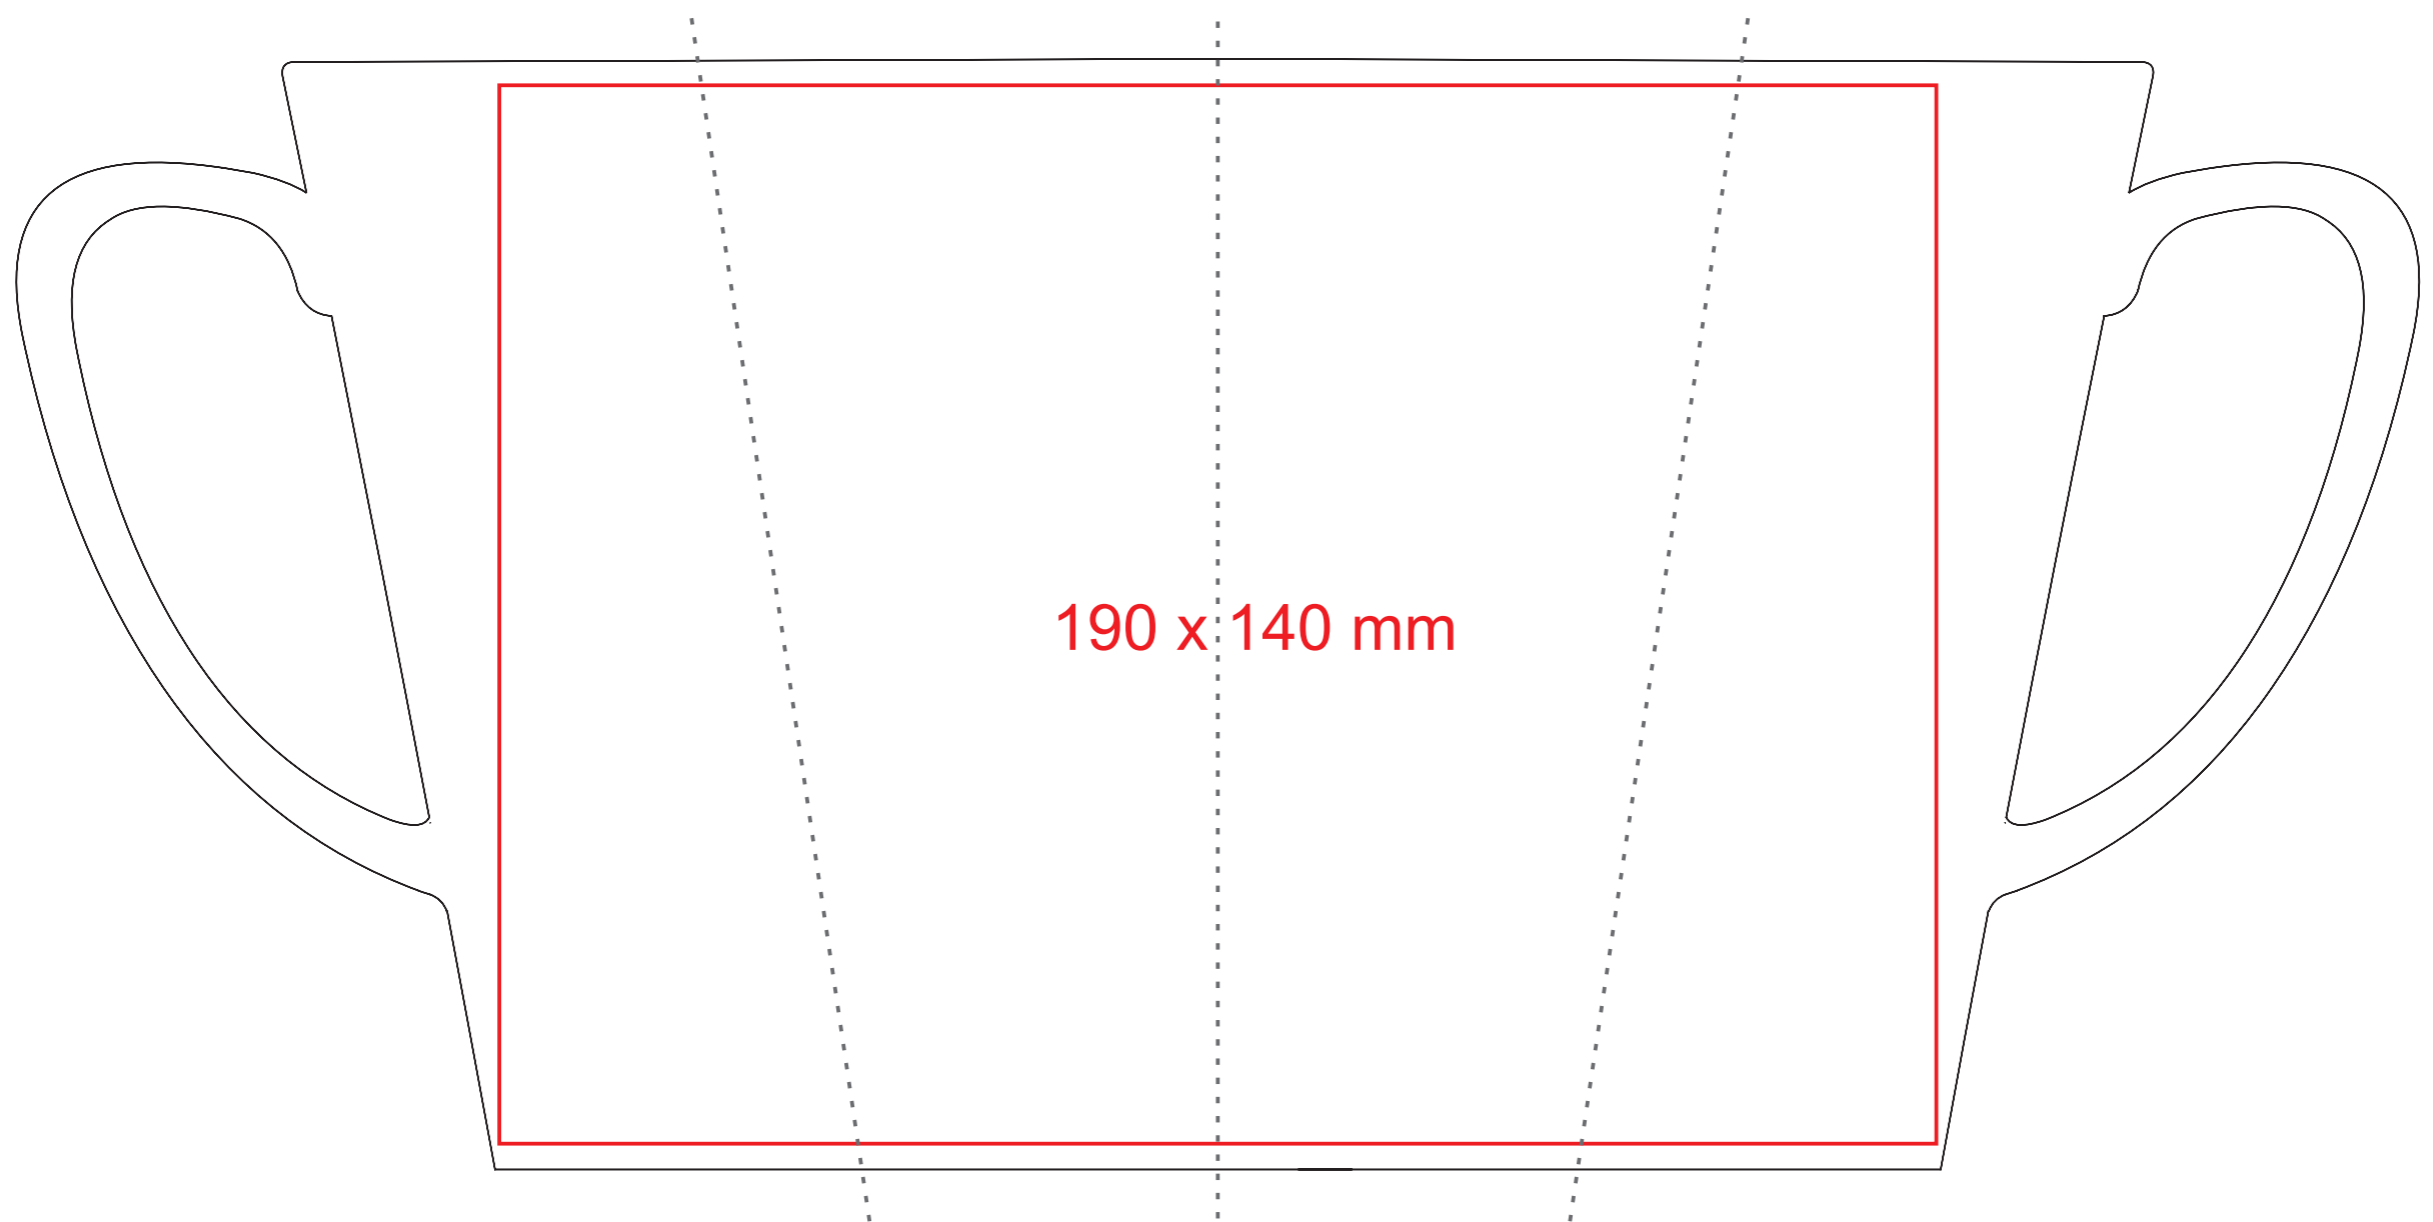

M/142 Latino Art

430 ml / h: 147 mm / Ø 87 mm

[Jak należy przygotować projekty do druku](#)

legenda

— Nadruk sublimacyjny